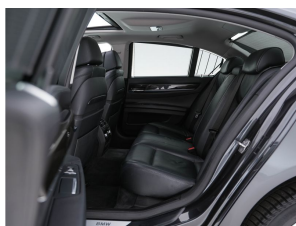

BMW 7 Serie 730d High Executive

Merk	BMW
Model	7 Serie
Type	730d High Executive
Kenteken	KR-165-H
Datum APK	29-04-2024
Datum 1e registratie	27-04-2015
Kleur	Sophisto Gray (grijs metallic)
Brandstof	Diesel
Transmissie	Automaat
Km. stand	304.020 km
Cilinderinhoud	2.993 cc
Vermogen	190 kW
Verbruik	5,6 l/100km
BTW/Marge	Marge
Ledig gewicht	1.815 kg
Trekgewicht	2.100 kg
Nieuw prijs	€ 133.929,-
Prijs	€ 17.445
Prijs per maand	€ 262,-

Accessoires

4-zone airconditioning met automatische regeling (incl. AUC, koolstoffilter en temperatuur geregelde uitstroomopeningen achter (4NB), Achteruitrijcamera, Adaptieve bochtverlichting (524), Airco separaat achter, Assistentie Pakket, Audio installatie premium, Comfortstoel(en), Cruise control adaptief met stop&go, Dashboard met leder bekleed (4ND), Dodehoek detector, Elektrisch bediend zonnenscherm achter (415), Elektrisch glazen schuif-/kanteldak, Elektrisch op afstand volledig te openen kofferdeksel (316), Elektrisch verstelb. bestuurdersstoel met geheugen, Elektrisch verwarmde achterzetels (496), extra getint glas achter, Grootlichtassistent (5AC), Head-up display, Houtafwerking interieur,

Opmerkingen

Auto's maken kunnen ze, die Duitsers. Al jaren. En dat merkt u. De combinatie van dieselmotor en automatische transmissie staat garant voor soepel en zuinig rijgedrag. Fraai hoor, zo'n lederen interieur. En door de gemakkelijk elektrisch bedienbare achterklep bent u snel overtuigd van deze auto. Zit u goed? De stoelen zijn eenvoudig instelbaar dankzij de elektrische bediening met geheugen. Deze BMW 7-serie is niet zuinig met comfort. Wat dacht u van een verwarmde achterbank? Bij de uitrusting van deze BMW horen onder meer 17 inch lichtmetalen velgen, elektrische zonnerollo voor de achterraut, adaptief dempingsysteem, metallic lak, verwarmde ruitensproeiers en elektrisch bediende ramen.

CONTACT

Haverkamp Auto's
Woudweg 7
7395 SH Teuge

Haverkamp Auto's
Weteringstraat 4
7391 TX Twello

Tel: 055-3231210

Fax: 055-3231966

E-mail: info@haverkamp.nl