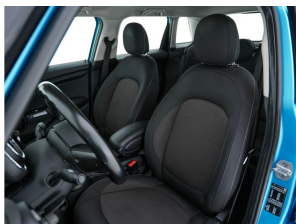

MINI Mini 1.5 One D Business-Pack

Merk	MINI
Model	Mini
Type	1.5 One D Business-Pack
Kenteken	TP-838-K
Datum APK	
Datum 1e registratie	21-09-2018
Kleur	Electric Blue (blauw metallic)
Brandstof	Diesel
Transmissie	Handgeschakeld, 6 versnellingen
Km. stand	185.402 km
Cilinderinhoud	1.496 cc
Vermogen	71 kW
Verbruik	3,8 l/100km
BTW/Marge	BTW
Ledig gewicht	1.180 kg
Trekgewicht	
Nieuwprijs	€ 29.433,-
Prijs	€ 11.945
Prijs per maand	€ 179,-

Accessoires

Achteropkomend verkeer waarschuwing, Anti Blokkeer Systeem, Apple carplay, Audio installatie, Autotelefoonvoorbereiding met bluetooth, Buitenspiegels elektrisch verstel- en verwarmbaar, Business (ZB4), Centrale deurvergrendeling met afstandsbediening, Comfortstoel(en), Cruise control, Dakspoiler, Elektrische ramen voor en achter, Elektronisch Stabiliteits Programma, LED achterlichten, Lichtmetalen velgen 17", Metaalkleur, Met leer bekleed sportstuurwiel (255), Navigatiesysteem full map, Sportstuur, Stuurwiel multifunctioneel, 12Volt aansluiting, Achterbank in delen neerklapbaar, Achterspoiler, Airbag(s) hoofd voor, Airbag(s) side voor, Airbag bestuurder, Airbag

Opmerkingen

Een representatieve zakenauto, dat is deze MINI. Maar bovendien is hij veilig en comfortabel. Deze auto heeft 185402 kilometer gelopen en is van het bouwjaar 2018. Onder de motorkap zit een dieselmotor met drie cilinders, die zeer zuinig is. Elke rit de perfecte zit met de heerlijke comfortstoelen. Natuurlijk behoren 17 inch lichtmetalen velgen, dakspoiler, getint glas, in delen neerklapbare achterbank, LED-achterlichten en elektrisch verstelde en verwarmde buitenspiegels ook tot de uitrusting van deze complete auto.

De ingebouwde Connected Services vertellen u via de app alles

CONTACT

Haverkamp Auto's
Woudweg 7
7395 SH Teuge

Haverkamp Auto's
Weteringstraat 4
7391 TX Twello

Tel: 055-3231210

Fax: 055-3231966

E-mail: info@haverkamp.nl