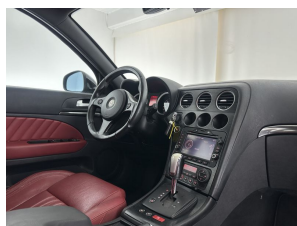

Alfa Romeo 159 Sportwagon 2.4 JTD Q-Tronic Distinctive

Merk	Alfa Romeo
Model	159
Type	Sportwagon 2.4 JTD Q-Tronic Distinctive
Kenteken	5-XND-73
Datum APK	24-05-2024
Datum 1e registratie	29-11-2010
Kleur	Nero Carbone (zwart metallic)
Brandstof	Diesel
Transmissie	Automaat
Km. stand	309.137 km
Cilinderinhoud	2.387 cc
Vermogen	147 kW
Verbruik	8,0 l/100km
BTW/Marge	Marge
Ledig gewicht	1.630 kg
Trekgewicht	1.500 kg
Nieuw prijs	€ 53.232,-
Prijs	€ 4.145
Prijs per maand	€ 62,-

Accessoires

Centrale deurvergrendeling met afstandsbediening, Comfortstoel (en), Cruise Control (416), electronic climate control, Elektrische ramen voor en achter, Elektronische remkrachtverdeling, Elektronisch Stabiliteits Programma, Lederen bekleding, Lederen stuurwiel, Lichtmetalen velgen 17", Metaalkleur, Navigatiesysteem, Parkeersensor voor en achter, Trekhaak, xenon koplampen, Zwarte hemelbekleding, 12Volt aansluiting, Achterbank in delen neerklapbaar, Achterspoiler, Airbag(s) hoofd achter, Airbag(s) hoofd voor, Airbag(s) knie, Airbag bestuurder, Airbag passagier, Alarm Klasse 1 (startblokkering), Aluminium interieur afwerking, Anti Blokkeer Systeem, Armsteun, Armsteun achter, Audio installatie,

Opmerkingen

Het is een nette en comfortabele auto, deze Alfa Romeo 159 Sportwagon, hij heeft 309137 kilometer gelopen. De aandrijving komt voor rekening van een dieselmotor en een automatische transmissie. En o ja, het lederen interieur is ook een vermelding waard! Geen stramme rug- en beenspieren meer dankzij de comfortstoelen. Xenonverlichting zorgt in het donker voor beter zicht. Ook 17 inch lichtmetalen velgen, zwarte hemelbekleding, getint glas, in delen neerklapbare achterbank, sportuitlaat en verstelbare lendensteunen zijn aan boord.