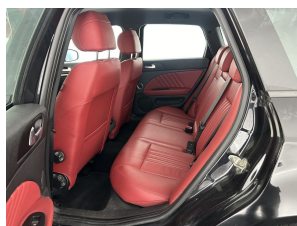

Alfa Romeo 159 Sportwagon 2.4 JTD Q-Tronic Distinctive

Merk	Alfa Romeo
Model	159
Type	Sportwagon 2.4 JTD Q-Tronic Distinctive
Kenteken	5-XND-73
Datum APK	24-05-2024
Datum 1e registratie	29-11-2010
Kleur	Nero Carbone (zwart metallic)
Brandstof	Diesel
Transmissie	Automaat
Km. stand	309.137 km
Cilinderinhoud	2.387 cc
Vermogen	147 kW
Verbruik	8,0 l/100km
BTW/Marge	Marge
Ledig gewicht	1.630 kg
Trekgewicht	1.500 kg
Nieuw prijs	€ 53.232,-
Prijs	€ 4.145
Prijs per maand	€ 62,-

Accessoires

Centrale deurvergrendeling met afstandsbediening, Comfortstoel (en), Cruise Control (416), electronic climate control, Elektrische ramen voor en achter, Elektronische remkrachtverdeling, Elektronisch Stabiliteits Programma, Lederen bekleding, Lederen stuurwiel, Lichtmetalen velgen 17", Metaalkleur, Navigatiesysteem, Parkeersensor voor en achter, Trekhaak, xenon koplampen, Zwarte hemelbekleding, 12Volt aansluiting, Achterbank in delen neerklapbaar, Achterspoiler, Airbag(s) hoofd achter, Airbag(s) hoofd voor, Airbag(s) knie, Airbag bestuurder, Airbag passagier, Alarm Klasse 1 (startblokkering), Aluminium interieur afwerking, Anti Blokkeer Systeem, Armsteun, Armsteun achter, Audio installatie,

Opmerkingen

Het is een nette en comfortabele auto, deze Alfa Romeo 159 Sportwagon, hij heeft 309137 kilometer gelopen. De aandrijving komt voor rekening van een dieselmotor en een automatische transmissie. En o ja, het lederen interieur is ook een vermelding waard! Geen stramme rug- en beenspieren meer dankzij de comfortstoelen. Xenonverlichting zorgt in het donker voor beter zicht. Ook 17 inch lichtmetalen velgen, zwarte hemelbekleding, getint glas, in delen neerklapbare achterbank, sportuitlaat en verstelbare lendensteunen zijn aan boord.