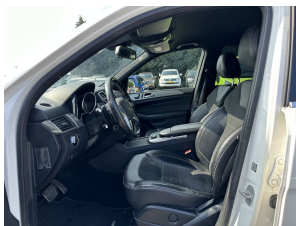

Mercedes-Benz M-Klasse 250 BlueTEC 4Matic

Merk	Mercedes-Benz
Model	M-Klasse
Type	250 BlueTEC 4Matic
Kenteken	2-ZPG-34
Datum APK	19-02-2024
Datum 1e registratie	19-02-2015
Kleur	Diamond White (wit metallic)
Brandstof	Diesel
Transmissie	Automaat
Km. stand	285.870 km
Cilinderinhoud	2.143 cc
Vermogen	150 kW
Verbruik	5,8 l/100km
BTW/Marge	Marge
Ledig gewicht	2.060 kg
Trekgewicht	3.500 kg
Nieuwprijs	€ 82.163,-
Prijs	€ 20.945
Prijs per maand	€ 314,-

Accessoires

Airco (automatisch), Alarmsysteem, Anti doorSlip Regeling, Audioinstallatie met cd-speler, Becker MAP® Pilot navigatiesysteem (509), Comfortstoel(en), Cruise control, Elektrisch bedienbare achterklep, Elektrisch verstelbare voorstoel(en), Elektronische remkrachtverdeling, Elektronisch Stabiliteits Programma, extra getint glas achter, Lichtmetalen velgen, Metaalkleur, Navigatie-pakket 2, Privacy glass, Stuurwiel multifunctioneel, Trekhaak, Vierwielaandrijving, Voorstoelen verwarmd, Zwarte hemelbekleding, 12Volt aansluiting, Achterspoiler, Afdekhoes, Airbag(s) hoofd achter, Airbag(s) hoofd voor, Airbag(s) knie, Airbag(s) side voor, Airbag bestuurder, Airbag

Opmerkingen

De krachtige lijnen van deze SUV springen direct in het oog. Met een viercilinder dieselmotor en een automatische transmissie beschikt deze Mercedes-Benz over uitstekende prestaties. Gladde weg, natte weg, steile weg of ruige weg? De vierwielaandrijving trekt zich er niks van aan en je vervolgt probleemloos je route met deze 4WD! Een beetje luxe is nooit weg, toch? Vandaar de stoelverwarming! De elektrisch bedienbare achterklep opent met een druk op de knop. Natuurlijk behoren LED-dagrijverlichting, zwarte hemelbekleding, aluminium dakrailing, dakrails, donker getint glas achter en LED-achterlichten ook tot de uitrusting van deze complete auto.

CONTACT

Haverkamp Auto's
Woudweg 7
7395 SH Teuge

Haverkamp Auto's
Weteringstraat 4
7391 TX Twello

Tel: 055-3231210

Fax: 055-3231966

E-mail: info@haverkamp.nl