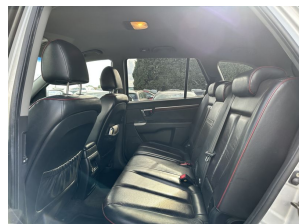

Hyundai Santa Fe 2.2 CRDi Style

Merk	Hyundai
Model	Santa Fe
Type	2.2 CRDi Style
Kenteken	66-ZB-XK
Datum APK	03-02-2024
Datum 1e registratie	17-03-2008
Kleur	Platinum Silver (grijs metallic)
Brandstof	Diesel
Transmissie	Handgeschakeld, 6 versnellingen
Km. stand	314.777 km
Cilinderinhoud	2.188 cc
Vermogen	110 kW
Verbruik	7,2 l/100km
BTW/Marge	Marge
Ledig gewicht	1.758 kg
Trekgewicht	2.200 kg
Nieuw prijs	€ 41.235,-
Prijs	€ 4.345
Prijs per maand	€ 65,-

Accessoires

7 Persoons uitvoering, Alarmsysteem, Anti doorSlip Regeling, Audiosysteem high performance, Comfortstoel(en), Cruise control, electronic climate control, Elektrisch verstelbare voorstoel(en), Lederen interieur, Lichtmetalen velgen 17", Navigatiesysteem, Parkeersensor achter, Privacy glass, Trekhaak, Voorstoelen verwarmd, 7 Sitz, 12Volt aansluiting, Achterbank in delen neerklapbaar, Achterspoiler, Airbag(s) hoofd achter, Airbag(s) hoofd voor, Airbag(s) side voor, Airbag bestuurder, Airbag passagier, Alarm klasse 1 (startblokkering), Anti Blokkeer Systeem, Armsteun, Armsteun achter, Bagage-scheidingsnet, Bestuurdersstoel in hoogte verstelbaar, Binnenspiegel automatisch dimmend, Bluetooth