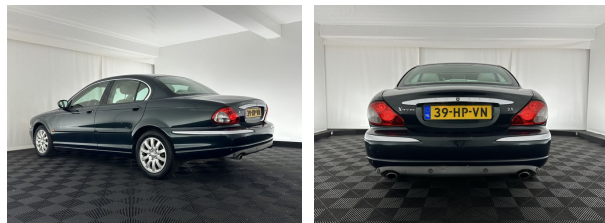

Jaguar X-Type 2.5 V6 AWD

| | |
|-----------------------------|--------------------------------|
| Merk | Jaguar |
| Model | X-Type |
| Type | 2.5 V6 AWD |
| Kenteken | 39-HP-VN |
| Datum APK | 08-02-2024 |
| Datum 1e registratie | 09-10-2001 |
| Kleur | British Green (groen metallic) |
| Brandstof | Benzine |
| Transmissie | Automaat |
| Km. stand | 258.381 km |
| Cilinderinhoud | 2.495 cc |
| Vermogen | 144 kW |
| Verbruik | 10,3 l/100km |
| BTW/Marge | Marge |
| Ledig gewicht | 1.510 kg |
| Trekgewicht | 1.500 kg |
| Prijs | € 1.545 |
| Prijs per maand | € 23,- |

Accessoires

Alarm klasse 1 (startblokkering), Audio installatie, Centrale deurvergrendeling met afstandsbediening, Comfortstoel(en), Cruise control, electronic climate control, Elektrisch glazen schuif/kanteldak, Houtafwerking interieur, Lederen stuurwiel, Lichtmetalen velgen 16", Metaalkleur, Stuurwiel multifunctioneel, Velours bekleding, Vierwielaandrijving, 12Volt aansluiting, Airbag(s) hoofd achter, Airbag(s) hoofd voor, Airbag(s) side voor, Airbag bestuurder, Airbag passagier, Airco, Alarmsysteem, Anti Blokkeer Systeem, Anti doorSlip Regeling, Armsteun, Armsteun voor, Bestuurdersstoel in hoogte verstelbaar, Bluetooth telefoonvoorbereiding, Boordcomputer, Buitenspiegels elektrisch verstel- en verwarmbaar,

Opmerkingen

!!!!!! KOPPAKKING LEK !!!!!!!!!!!

Hij zorgt voor een ontspannen rijervaring, deze Jaguar X-type. Het is een auto uit 2001. Een zescilinder benzinemotor en een automatische transmissie zorgen voor de uitstekende prestaties van deze auto. De vierwielaandrijving is niet alleen heel prettig op onverharde wegen en nat wegdek, maar ook als u de bergen in gaat, bijvoorbeeld op wintersport. Nooit meer stramme spieren bij het uitstappen: daar zorgen de comfortstoelen voor! De uitmontering van deze auto wordt gecombineerd door onder meer 16 inch lichtmetalen velgen, sportuitlaat, getint glas, metallic lak,