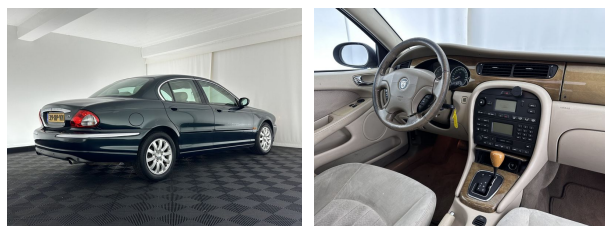

Jaguar X-Type 2.5 V6 AWD

| | |
|-----------------------------|--------------------------------|
| Merk | Jaguar |
| Model | X-Type |
| Type | 2.5 V6 AWD |
| Kenteken | 39-HP-VN |
| Datum APK | 08-02-2024 |
| Datum 1e registratie | 09-10-2001 |
| Kleur | British Green (groen metallic) |
| Brandstof | Benzine |
| Transmissie | Automaat |
| Km. stand | 258.381 km |
| Cilinderinhoud | 2.495 cc |
| Vermogen | 144 kW |
| Verbruik | 10,3 l/100km |
| BTW/Marge | Marge |
| Ledig gewicht | 1.510 kg |
| Trekgewicht | 1.500 kg |
| Prijs | € 1.545 |
| Prijs per maand | € 23,- |

Accessoires

Alarm klasse 1 (startblokkering), Audio installatie, Centrale deurvergrendeling met afstandsbediening, Comfortstoel(en), Cruise control, electronic climate control, Elektrisch glazen schuif/kanteldak, Houtafwerking interieur, Lederen stuurwiel, Lichtmetalen velgen 16", Metaalkleur, Stuurwiel multifunctioneel, Velours bekleding, Vierwielaandrijving, 12Volt aansluiting, Airbag(s) hoofd achter, Airbag(s) hoofd voor, Airbag(s) side voor, Airbag bestuurder, Airbag passagier, Airco, Alarmsysteem, Anti Blokkeer Systeem, Anti doorSlip Regeling, Armsteun, Armsteun voor, Bestuurdersstoel in hoogte verstelbaar, Bluetooth telefoonvoorbereiding, Boordcomputer, Buitenspiegels elektrisch verstel- en verwarmbaar,

Opmerkingen

!!!!!! KOPPAKKING LEK !!!!!!!!!!!

Hij zorgt voor een ontspannen rijervaring, deze Jaguar X-type. Het is een auto uit 2001. Een zescilinder benzinemotor en een automatische transmissie zorgen voor de uitstekende prestaties van deze auto. De vierwielaandrijving is niet alleen heel prettig op onverharde wegen en nat wegdek, maar ook als u de bergen in gaat, bijvoorbeeld op wintersport. Nooit meer stramme spieren bij het uitstappen: daar zorgen de comfortstoelen voor! De uitmontering van deze auto wordt gecombineerd door onder meer 16 inch lichtmetalen velgen, sportuitlaat, getint glas, metallic lak,