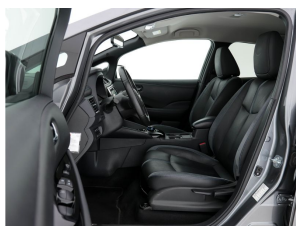

Nissan Leaf Tekna 40 kWh

Merk	Nissan
Model	Leaf
Type	Tekna 40 kWh
Kenteken	TL-615-J
Datum APK	31-08-2024
Datum 1e registratie	31-08-2018
Kleur	Gun Grey (grijs metallic)
Brandstof	Elektrisch
Transmissie	Automaat
Km. stand	150.422 km
Cilinderinhoud	
Vermogen	110 kW
Verbruik	
BTW/Marge	BTW
Ledig gewicht	1.480 kg
Trekgewicht	
Nieuwprijs	€ 41.491,-
Prijs	€ 11.845
Prijs per maand	€ 178,-

Accessoires

Achterbank verwarmd, Airco met elektronische regeling, Anti Blokkeer Systeem, Anti doorSlip Regeling, Apple Carplay/Android Auto, Autonomous Emergency Braking, Bose soundsystem, bots waarschuwing systeem, Chroom delen exterieur, Comfortstoel(en), Cruise control adaptief, Dab, Decor pianolak, Dodehoek detector, Elektronische remkrachtverdeling, Elektronisch Stabiliteits Programma, Extra getint glas, hoofdsteunen anti-whiplash, Keyless entry, Keyless start, LED koplampen, Lichtmetalen velgen 17", Luxe lederen bekleding, Metaalkleur, Navigatiesysteem full map, Parkeersensor voor en achter, Rijstrooksensoren met correctie, Rondomzicht camera, SEPP- Subsidie te vorderen, Stuurwiel

Opmerkingen

Als particulier kun je aanspraak maken op de Subsidieregeling Elektrische Personenauto's Particulieren. Een flinke mondvul, daarom wordt het ook wel afgekort naar SEPP. Door het geven van een subsidie (geldbedrag van €2.000 of €2.950) helpt de overheid particulieren die elektrisch willen gaan rijden. Superfijn, want het is beter voor het milieu en beter voor je portemonnee. En uiteindelijk moeten we toch allemaal elektrisch gaan rijden, dus dan kun je net zo goed nu beginnen. Deze regeling is op deze auto van toepassing, u kunt 2.000 euro subsidie aanvragen Elektrisch rijden is ontspannen rijden.

CONTACT

Haverkamp Auto's
Woudweg 7
7395 SH Teuge

Haverkamp Auto's
Weteringstraat 4
7391 TX Twello

Tel: 055-3231210

Fax: 055-3231966

E-mail: info@haverkamp.nl