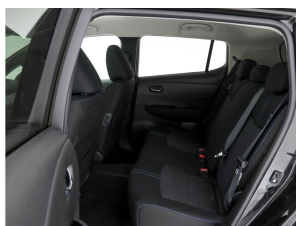

Nissan Leaf N-Connecta 40 kWh

Merk	Nissan
Model	Leaf
Type	N-Connecta 40 kWh
Kenteken	XG-987-G
Datum APK	08-01-2025
Datum 1e registratie	08-01-2019
Kleur	Black (zwart metallic)
Brandstof	Elektrisch
Transmissie	Automaat
Km. stand	53.640 km
Cilinderinhoud	
Vermogen	110 kW
Verbruik	
BTW/Marge	BTW
Ledig gewicht	1.480 kg
Trekgewicht	
Nieuwprijs	€ 38.191,-
Prijs	€ 15.245
Prijs per maand	€ 229,-

Accessoires

Achterbank verwarmd, Airco (automatisch), Anti Blokkeer Systeem, Anti doorSlip Regeling, Apple Carplay/Android Auto, Audio installatie, Autonomous Emergency Braking, bots waarschuwing systeem, Chroom delen exterieur, Comfortstoel(en), Cruise control adaptief, Dab, Decor pianolak, Dodehoek detector, Elektronische remkrachtverdeling, Elektronisch Stabiliteits Programma, Extra getint glas, hoofdsteunen anti-whiplash, Keyless entry, Lichtmetalen velgen 17", Metaalkleur, Navigatiesysteem full map, Rijstrooksensoren met correctie, Rondomzicht camera, SEPP-Subsidie te vorderen, Stuurwiel multifunctioneel, Stuurwiel verwarmd, Uitparkeer waarschuwing, Verkeersbord detectie,

Opmerkingen

Nissan biedt acht jaar of 160.000 kilometer garantie op het accupakket.

Als particulier kun je aanspraak maken op de Subsidieregeling Elektrische Personenauto's Particulieren. Een flinke mondvol, daarom wordt het ook wel afgekort naar SEPP. Door het geven van een subsidie (geldbedrag van €2.000 of €2.950) helpt de overheid particulieren die elektrisch willen gaan rijden. Superfijn, want het is beter voor het milieu en beter voor je portemonnee. En uiteindelijk moeten we toch allemaal elektrisch gaan rijden, dus dan kun je net zo goed nu beginnen. Deze regeling is op deze auto van

CONTACT

Haverkamp Auto's
Woudweg 7
7395 SH Teuge

Haverkamp Auto's
Weteringstraat 4
7391 TX Twello

Tel: 055-3231210

Fax: 055-3231966

E-mail: info@haverkamp.nl