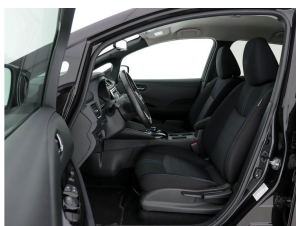

Nissan Leaf N-Connecta 40 kWh

Merk	Nissan
Model	Leaf
Type	N-Connecta 40 kWh
Kenteken	XG-987-G
Datum APK	08-01-2025
Datum 1e registratie	08-01-2019
Kleur	Black (zwart metallic)
Brandstof	Elektrisch
Transmissie	Automaat
Km. stand	53.640 km
Cilinderinhoud	
Vermogen	110 kW
Verbruik	
BTW/Marge	BTW
Ledig gewicht	1.480 kg
Trekgewicht	
Nieuwprijs	€ 38.191,-
Prijs	€ 15.245
Prijs per maand	€ 229,-

Accessoires

Achterbank verwarmd, Airco (automatisch), Anti Blokkeer Systeem, Anti doorSlip Regeling, Apple Carplay/Android Auto, Audio installatie, Autonomous Emergency Braking, bots waarschuwing systeem, Chroom delen exterieur, Comfortstoel(en), Cruise control adaptief, Dab, Decor pianolak, Dodehoek detector, Elektronische remkrachtverdeling, Elektronisch Stabiliteits Programma, Extra getint glas, hoofdsteunen anti-whiplash, Keyless entry, Lichtmetalen velgen 17", Metaalkleur, Navigatiesysteem full map, Rijstrooksensoren met correctie, Rondomzicht camera, SEPP-Subsidie te vorderen, Stuurwiel multifunctioneel, Stuurwiel verwarmd, Uitparkeer waarschuwing, Verkeersbord detectie,

Opmerkingen

Nissan biedt acht jaar of 160.000 kilometer garantie op het accupakket.

Als particulier kun je aanspraak maken op de Subsidieregeling Elektrische Personenauto's Particulieren. Een flinke mondvol, daarom wordt het ook wel afgekort naar SEPP. Door het geven van een subsidie (geldbedrag van €2.000 of €2.950) helpt de overheid particulieren die elektrisch willen gaan rijden. Superfijn, want het is beter voor het milieu en beter voor je portemonnee. En uiteindelijk moeten we toch allemaal elektrisch gaan rijden, dus dan kun je net zo goed nu beginnen. Deze regeling is op deze auto van

CONTACT

Haverkamp Auto's
Woudweg 7
7395 SH Teuge

Haverkamp Auto's
Weteringstraat 4
7391 TX Twello

Tel: 055-3231210

Fax: 055-3231966

E-mail: info@haverkamp.nl