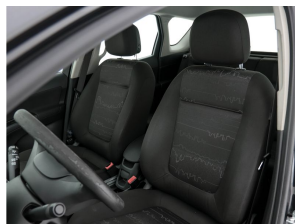

Opel Meriva 1.6 CDTi Business+

Merk	Opel
Model	Meriva
Type	1.6 CDTi Business+
Kenteken	JZ-311-F
Datum APK	
Datum 1e registratie	03-04-2015
Kleur	Carbon Flash (zwart metallic)
Brandstof	Diesel
Transmissie	Handgeschakeld, 6 versnellingen
Km. stand	231.590 km
Cilinderinhoud	1.598 cc
Vermogen	82 kW
Verbruik	3,8 l/100km
BTW/Marge	Marge
Ledig gewicht	1.403 kg
Trekgewicht	1.050 kg
Nieuwprijs	€ 23.890,-
Prijs	€ 4.845
Prijs per maand	€ 73,-

Accessoires

Airco, Anti Blokkeer Systeem, Audio installatie, Bestuurdersstoel in hoogte verstelbaar, Cruise control, Elektrische ramen voor, Parkeersensor achter, Stuurwiel multifunctioneel, 12Volt aansluiting, Achterspoiler, Afdekhoes, Airbag(s) hoofd achter, Airbag(s) hoofd voor, Airbag(s) side voor, Airbag bestuurder, Airbag passagier, Alarm klasse 1(startblokkering), Anti doorSlip Regeling, Armsteun, Autotelefoonvoorbereiding met bluetooth, Bagage-afdekhoes, Bandenspanningscontrolesysteem, Boordcomputer, Buitenspiegels elektrisch verstel- en verwarmbaar, Bumpers in carrosseriekleur, Centrale deurvergrendeling met afstandsbediening, Derde remlicht, Elektronisch Stabiliteits

Opmerkingen

Hij is klaar voor nog jaren rijplezier, deze Opel Meriva uit 2015. Er staat 231590 kilometer op de teller. Met deze motor haalt u veel kilometers uit een tank brandstof. Bij de zeer complete uitrusting van deze auto behoren ook metallic lak, elektrisch bedienbare ramen voor en elektrisch verstelde en verwarmde buitenspiegels.

Altijd twee handen aan het stuur, wel zo veilig en gemakkelijk. Ook daaraan is gedacht, met de audiobediening op het stuur. Natuurlijk is er in deze auto airconditioning aanwezig. Hoeveel ruimte u nog heeft bij het insteken? De parkeersensoren laten het weten! Da's gemakkelijk! Cruise control is ook een van de meegeleverde opties.

CONTACT

Haverkamp Auto's
Woudweg 7
7395 SH Teuge

Haverkamp Auto's
Weteringstraat 4
7391 TX Twello

Tel: 055-3231210

Fax: 055-3231966

E-mail: info@haverkamp.nl