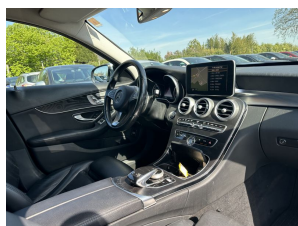

Mercedes-Benz C-Klasse Estate 350 e Lease Edition

Merk	Mercedes-Benz
Model	C-Klasse
Type	Estate 350 e Lease Edition
Kenteken	GH-630-N
Datum APK	21-07-2023
Datum 1e registratie	05-06-2015
Kleur	Diamond Silver Metallic (grijs metallic)
Brandstof	Hybride (elektrisch en benzine)
Transmissie	Automaat
Km. stand	292.823 km
Cilinderinhoud	1.991 cc
Vermogen	205 kW
Verbruik	2,1 l/100km
BTW/Marge	BTW
Ledig gewicht	1.740 kg
Trekgewicht	
Nieuw prijs	€ 66.904,-
Prijs	€ 15.945
Prijs per maand	€ 239,-

Accessoires

Achteropkomend verkeer waarschuwing, Airco (automatisch), AIRMATIC-pakket (483), Autonomous Emergency Braking, Cruise control, Cruisecontrol met HOLD-functie en variabele snelheidsbegrenzing SPEEDTRONIC (440), LED koplampen, Navigatiesysteem full map, Stoelverwarming voor de bestuurder en voorpassagier (873), Voorstoelen verwarmd, Achterbank in delen neerklapbaar, Achteruitrijcamera, Achteruitrijcamera met dynamische hulplijnen (218), Airbag(s) hoofd achter, Airbag(s) hoofd voor, Airbag(s) knie, Airbag(s) side voor, Airbag bestuurder, Airbag passagier, Alarm klasse 3, Anti Blokkeer Systeem, Antidiefstalpakket inclusief diefstal-/inbraakalarminstallatie (EDW)