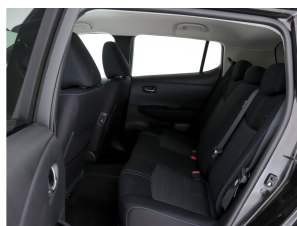

Nissan Leaf 2.ZERO EDITION 40 kWh

Merk	Nissan
Model	Leaf
Type	2.ZERO EDITION 40 kWh
Kenteken	SG-745-F
Datum APK	28-03-2024
Datum 1e registratie	28-03-2018
Kleur	Black (zwart metallic)
Brandstof	Elektrisch
Transmissie	Automaat
Km. stand	106.180 km
Cilinderinhoud	
Vermogen	110 kW
Verbruik	
BTW/Marge	BTW
Ledig gewicht	1.480 kg
Trekgewicht	
Nieuwprijs	€ 34.141,-
Prijs	€ 12.745
Prijs per maand	€ 191,-

Accessoires

Achterbank verwarmd, Airco met elektronische regeling, Anti Blokkeer Systeem, Anti doorSlip Regeling, Apple Carplay/Android Auto, Audio installatie, bots waarschuwing systeem, Chroom delen exterieur, Comfortstoel(en), Cruise control adaptief, Dab, Decor pianolak, Dodehoek detector, Elektrische ramen voor en achter, Elektronisch Stabiliteits Programma, Extra getint glas, hoofdsteunen anti-whiplash, Keyless entry, Keyless start, LED koplampen, Lichtmetalen velgen 17", Metaalkleur, Navigatiesysteem full map, Parkeersensor voor en achter, Rijstrooksensoren met correctie, Rondomzicht camera, SEPP-Subsidie te vorderen, Stuurwiel multifunctioneel, Stuurwiel

Opmerkingen

Nissan biedt acht jaar of 160.000 kilometer garantie op het hoog volt accupakket.

Laatste grote onderhoudsbeurt uitgevoerd bij : 97.204 km

Door ons gemeten range is : 249 Km

Als particulier kun je aanspraak maken op de Subsidierегeling Elektrische Personenauto's Particulieren. Een flinke mondvul, daarom wordt het ook wel afgekort naar SEPP. Door het geven van een subsidie (geldbedrag van €2.000 of €2.950) helpt de overheid

CONTACT

Haverkamp Auto's
Woudweg 7
7395 SH Teuge

Haverkamp Auto's
Weteringstraat 4
7391 TX Twello

Tel: 055-3231210

Fax: 055-3231966

E-mail: info@haverkamp.nl