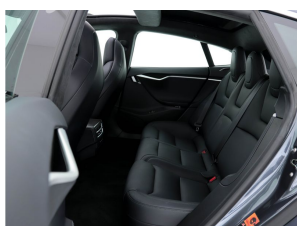

Tesla Model S 100D - 245 Kw AWD [3-Fase]

Merk	Tesla
Model	Model S
Type	100D - 245 Kw AWD [3-Fase]
Kenteken	SF-283-P
Datum APK	
Datum 1e registratie	11-04-2018
Kleur	Midnight Silver (grijs metallic)
Brandstof	Elektrisch
Transmissie	Automaat
Km. stand	163.407 km
Cilinderinhoud	
Vermogen	245 kW
Verbruik	
BTW/Marge	BTW
Ledig gewicht	2.190 kg
Trekgewicht	
Nieuwprijs	€ 126.650,-
Prijs	€ 29.945
Prijs per maand	€ 449,-

Accessoires

Adaptieve cruise control, Alarmsysteem, Alcantara hemelbekleding, Anti Blokkeer Systeem, Anti doorSlip Regeling, Apple Carplay/ Android Auto, Audio installatie premium, Autonomous Emergency Braking, Autopilot, Boordcomputer, Chrome Pack exterior, DAB+, Decor carbon, Dodehoek detector, electronic climate control, Elektrisch bedienbare achterklep, Elektrisch glazen panorama-dak, Elektrisch verstelb. bestuurdersstoel met geheugen, Elektronisch Stabiliteits Programma, Fase-3 laden mogelijk, Keyless entry, LED koplampen, Lichtmetalen velgen 19", Luchtvering, Luxe lederen bekleding, Metaalkleur, Navigatiesysteem full map, Panoramadak, Parkeersensor voor en achter, Rijstrooksensoren, Rondomzicht

Opmerkingen

Tesla geeft op dit model 8 jaar of 240.000 km garantie op het accupakket.

Door ons gemeten range is 460 km.

3-Fase laden mogelijk.

Valt u voor de milieuvriendelijke aandrijftechniek? Of voor de comfortabele rijbeleving? Met de elektrisch aangedreven Tesla Model S hoeft u niet te kiezen. Met de elektromotor zoef u fluisterzacht over de weg. Een krachtige motor geeft deze auto zijn

CONTACT

Haverkamp Auto's
Woudweg 7
7395 SH Teuge

Haverkamp Auto's
Weteringstraat 4
7391 TX Twello

Tel: 055-3231210

Fax: 055-3231966

E-mail: info@haverkamp.nl