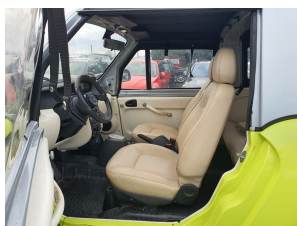

Citroën E-Mehari 30kWh (ex-akku)

Merk	Citroën
Model	E-Mehari
Type	30kWh (ex-akku)
Datum APK	
Datum 1e registratie	26-07-2016
Kleur	Geel
Brandstof	Elektrisch
Transmissie	Automaat
Km. stand	16.000 km
Cilinderinhoud	
Vermogen	
Verbruik	
BTW/Marge	BTW
Ledig gewicht	1.405 kg
Trekgewicht	
Nieuwprijs	€ 25.207,-
Prijs	€ 6.645
Prijs per maand	€ 100,-

Accessoires

Accukoeling, Achterbank neerklapbaar, Alarm klasse 1 (startblokkering), Anti Blokkeer Systeem, Autotelefoonvoorbereiding met bluetooth, Centrale deurvergrendeling, Elektronisch Stabiliteits Programma, Kunstlederen bekleding, Lichtmetalen velgen 15", Opladmogelijkheid, Radio, Stuur verstelbaar