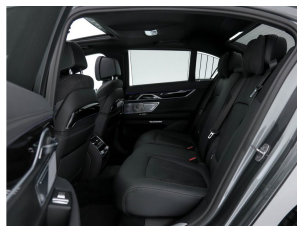

BMW 7 Serie 740d X-Drive High Executive M-Pack

Merk	BMW
Model	7 Serie
Type	740d X-Drive High Executive M-Pack
Kenteken	PZ-123-P
Datum APK	
Datum 1e registratie	24-02-2017
Kleur	Magellan Grey (grijs metallic)
Brandstof	Diesel
Transmissie	Automaat
Km. stand	203.863 km
Cilinderinhoud	2.993 cc
Vermogen	235 kW
Verbruik	5,3 l/100km
BTW/Marge	Marge
Ledig gewicht	1.835 kg
Trekgewicht	2.300 kg
Nieuwprijs	€ 152.747,-
Prijs	€ 37.445
Prijs per maand	€ 562,-

Accessoires

Bowers & Wilkins High-end Audio, Comfort-pakket, Design Pure Excellence Interieur, Innovation-pakket, laser LED koplampen, M Sportpakket, Navigatiesysteem full map + hard disk, Rondomzicht camera, 4-zone airconditioning met automatische regeling (4NB), 12Volt aansluiting, achterasbesturing, Achteropkomend verkeer waarschuwing, Achterstoelen elektrisch verstelbaar, Achterstoelen verwarmd, Achteruitrijcamera, Achteruitrijcamera (3AG), Adaptieve koplampen (524), Airbag(s) hoofd achter, Airbag(s) hoofd voor, Airbag(s) knie, Airbag(s) side voor, Airbag bestuurder, Airbag passagier, Airco met elektronische regeling, Airco separaat achter, Alarm klasse 3, Alarmsysteem, Allradantrieb, Anti Blokkeer

Opmerkingen

Onderhoudsbeurten volgens fabrieksspecificaties uitgevoerd. Laatste service bij 194.480 km

De nieuwste technieken zijn samengevoegd in een smaakvol ontworpen auto en maken van deze BMW 7-serie een uitblinker in veiligheid en comfort. De krachtige motor geeft deze BMW uitstekende prestaties. De vierwielaandrijving is niet alleen heel prettig op onverharde wegen en nat wegdek, maar ook als je de bergen in gaat, bijvoorbeeld op wintersport. Fraai hoor, zo'n lederen interieur. En door de gemakkelijk elektrisch bedienbare achterklep bent u snel overtuigd van deze auto. Behaaglijk onderweg zijn? Als

CONTACT

Haverkamp Auto's
Woudweg 7
7395 SH Teuge

Haverkamp Auto's
Weteringstraat 4
7391 TX Twello

Tel: 055-3231210

Fax: 055-3231966

E-mail: info@haverkamp.nl