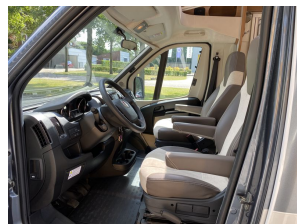

Knaus VAN TI 650 MEG

| | |
|-----------------------------|---------------------------------|
| Merk | Knaus |
| Model | |
| Type | VAN TI 650 MEG |
| Datum APK | |
| Datum 1e registratie | 18-05-2017 |
| Kleur | Blue Sera (blauw metallic) |
| Brandstof | Diesel |
| Transmissie | Handgeschakeld, 6 versnellingen |
| Km. stand | 22.503 km |
| Cilinderinhoud | 2.287 cc |
| Vermogen | 96 kW |
| Verbruik | |
| BTW/Marge | Marge |
| Ledig gewicht | 2.780 kg |
| Trekgewicht | |
| Prijs | € 66.945 |
| Prijs per maand | € 1004,- |

Accessoires

12Volt aansluiting, Achteruitrijcamera, Airbag bestuurder, Audio installatie, Boordcomputer, Centrale deurvergrendeling, Cruise control, DAB radio, Elektrisch bedienbare ramen, Fietsendrager, Kachel, Lichtmetalen velgen, Luifel, Met garage, Model - 2018, Navigatiesysteem, Niet in gerookt, Regensensor, Roetfilter, Stuurbevestiging, Toilet, Twee aparte bedden, Zomerbanden