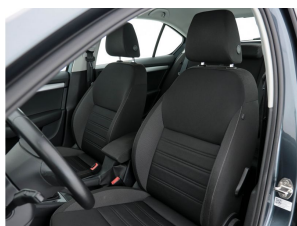

Škoda Octavia 1.0 TSI Greentech Ambition Business

Merk	Škoda
Model	Octavia
Type	1.0 TSI Greentech Ambition Business
Kenteken	RZ-493-P
Datum APK	07-03-2024
Datum 1e registratie	07-03-2018
Kleur	Quartz Grey (grijs metallic)
Brandstof	Benzine
Transmissie	Automaat
Km. stand	172.650 km
Cilinderinhoud	999 cc
Vermogen	85 kW
Verbruik	4,8 l/100km
BTW/Marge	BTW
Ledig gewicht	1.147 kg
Trekgewicht	1.300 kg
Nieuwprijs	€ 26.780,-
Prijs	€ 13.245
Prijs per maand	€ 199,-

Accessoires

Airco (automatisch), Bots herkenning systeem, Centrale deurvergrendeling met afstandsbediening, Climatronic, elektronische airconditioning met 2 klimaatzones (PHB), Cruise control, Driver Activity Assistent (EM1), Hill Hold Control (UG1), Navigatiesysteem full map + hard disk, Vermoeidheids herkenning, Vervolgbotsing preventie, 12Volt aansluiting, Achterbank in delen neerklapbaar, Achterruitwisser, Airbag(s) hoofd achter, Airbag(s) hoofd voor, Airbag(s) knie, Airbag(s) side achter, Airbag(s) side voor, Airbag bestuurder, Airbag passagier, Airco met elektronische regeling, Alarm klasse 1 (startblokkering), Alarmsysteem, Anti Blokkeer Systeem, Anti doorSlip Regeling, Armsteun voor, Audio

Opmerkingen

Een stationwagen heeft de naam, de hatchback de ruimte. En helemaal naar keuze. Met de achterbank neer is het helemaal een laadvloer! Hij heeft een benzinemotor en een automatische transmissie. Natuurlijk behoren 16 inch lichtmetalen velgen, warmtewerend glas, LED-achterlichten, verstelbare lendensteunen, actieve hoofdsteunen, verwarmde ruitensproeiers, elektrisch bedienbare ramen achter, elektrisch inklapbare buitenspiegels en in delen neerklapbare achterbank ook tot de uitrusting van deze complete auto.

Gemakkelijk en veilig is de spraakbediening voor het audiosysteem

CONTACT

Haverkamp Auto's
Woudweg 7
7395 SH Teuge

Haverkamp Auto's
Weteringstraat 4
7391 TX Twello

Tel: 055-3231210

Fax: 055-3231966

E-mail: info@haverkamp.nl