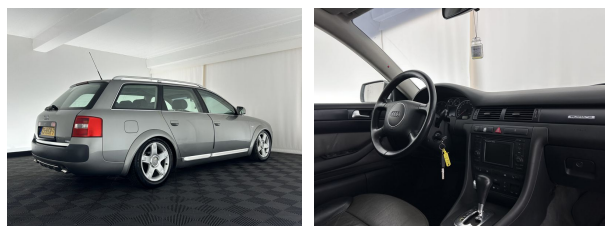

Audi Allroad Quattro 2.5 V6 TDI Pro Line

Merk	Audi
Model	Allroad Quattro
Type	2.5 V6 TDI Pro Line
Datum APK	
Datum 1e registratie	29-02-2004
Kleur	Atlas Gray (grijs metallic)
Brandstof	Diesel
Transmissie	Automaat
Km. stand	327.702 km
Cilinderinhoud	2.496 cc
Vermogen	132 kW
Verbruik	9,6 l/100km
BTW/Marge	Marge
Ledig gewicht	1.800 kg
Trekgewicht	
Nieuwprijs	€ 66.440,-
Prijs	€ 1.745
Prijs per maand	€ 26,-

Accessoires

Airco (automatisch), Cruise control, Lederen bekleding, Verwarmbare voorstoelen (PSV), Voorstoelen verwarmd, 12Volt aansluiting, Afdekhoes, Afst. bed. voor centr. deurvergr., Airbag(s) hoofd achter, Airbag(s) hoofd voor, Airbag(s) side voor, Airbag bestuurder, Airbag passagier, Airco met elektronische regeling, Alarm klasse 1 (startblokkering), Alarmsysteem, Aluminium interieur afwerking, Anti Blokkeer Systeem, Anti doorSlip Regeling, Armsteun, Audio installatie, Audioinstallatie met cd-wisselaar, Autotelefoon-voorbereiding (9ZF), Autotelefoon voorbereiding, Bagage-afdekhoes, Bestuurdersstoel in hoogte verstelbaar, Binnenspiegel automatisch dimmend, Boordcomputer,

Opmerkingen

Bij het ontwerpen van de Audi allroad quattro stonden uw comfort en uw veiligheid centraal. Met zijn dieselmotor en automatische transmissie is dit een prima auto voor nog vele kilometers. Comfort? Luxe? Stijl? Allemaal meegeleverd in de vorm van het lederen interieur. Winters instappen is er niet meer bij dankzij de stoelverwarming. In het donker zorgt de xenonverlichting voor een goed zicht op de weg. U wordt in deze auto ook getraceerd op 17 inch lichtmetalen velgen, sportonderstel, aluminium dakrailing, metallic lak, elektrisch bediende ramen en elektrisch verstelde en verwarmde buitenspiegels.

CONTACT

Haverkamp Auto's
Woudweg 7
7395 SH Teuge

Haverkamp Auto's
Weteringstraat 4
7391 TX Twello

Tel: 055-3231210

Fax: 055-3231966

E-mail: info@haverkamp.nl