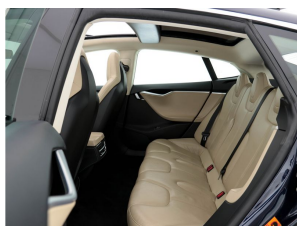

Tesla Model S 85 Base Tech-Pack Sound-Studio-Package [3-Fase]

Merk	Tesla
Model	Model S
Type	85 Base Tech-Pack Sound-Studio-Package [3-Fase]
Kenteken	7-XLZ-48
Datum APK	
Datum 1e registratie	28-09-2014
Kleur	Pacific Blue (blauw metallic)
Brandstof	Elektrisch
Transmissie	Automaat
Km. stand	181.434 km
Cilinderinhoud	
Vermogen	271 kW
Verbruik	
BTW/Marge	BTW
Ledig gewicht	2.075 kg
Trekgewicht	
Nieuwprijs	€ 94.600,-
Prijs	€ 19.945
Prijs per maand	€ 299,-

Accessoires

Achteruitrijcamera, Anti Blokkeer Systeem, Anti doorSlip Regeling, Audio installatie premium, Autotelefoonvoorbereiding met bluetooth, Centrale deurvergrendeling met afstandsbediening, Chrome Pack exterior, Comfortstoel(en), Cruise control, DAB+, Elektrisch bedienbare achterklep, Elektrisch glazen panorama-dak, Elektrisch verstelbare voorstoel(en), Elektronisch Stabiliteits Programma, Fase-3 laden mogelijk, FREE SUPERCHARGING, Houtafwerking interieur, Keyless entry, LED verlichting, Lichtmetalen velgen 19", Luxe lederen bekleding, Metaalkleur, Navigatiesysteem full map, Parkeersensor voor en achter, Performance Pack, Stuurwiel multifunctioneel, Tech Pack, Volledig digitaal instrumentenpaneel,