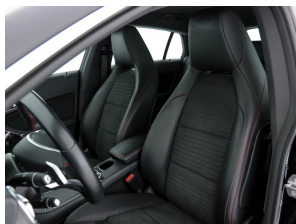

Mercedes-Benz CLA-Klasse Shooting Brake 180 Business Solution

Merk	Mercedes-Benz
Model	CLA-Klasse
Type	Shooting Brake 180 Business Solution
Kenteken	RZ-636-N
Datum APK	15-03-2024
Datum 1e registratie	15-03-2018
Kleur	Night Black
Brandstof	Benzine
Transmissie	Automaat
Km. stand	168.884 km
Cilinderinhoud	1.595 cc
Vermogen	90 kW
Verbruik	5,6 l/100km
BTW/Marge	BTW
Ledig gewicht	1.360 kg
Trekgewicht	1.200 kg
Nieuwprijs	€ 40.140,-
Prijs	€ 23.945
Prijs per maand	€ 359,-

Accessoires

18" LM velgen, vijf-dubbelspaaks, himalayagrijs, 225/40 (66R), Achteruitrijcamera (218), Airco, Autonomous Emergency Braking, Cruise control, Garmin® MAP PILOT (357), Lederen/stof bekleding, Lichtmetalen velgen 18", Navigatiesysteem full map, Plus-pakket, Trekhaak met ESP®-aanhangwagenstabilisatie (550), Achterbank in delen neerklapbaar, Achteropkomend verkeer waarschuwing, Achteruitrijcamera, Airbag(s) hoofd achter, Airbag(s) hoofd voor, Airbag(s) knie, Airbag(s) side voor, Airbag bestuurder, Airbag passagier, Alarm klasse 1(startblokkering), Anti Blokkeer Systeem, Anti doorSlip Regeling, Armsteun voor, Audio installatie, Autotelefoonvoorbereiding met bluetooth,

Opmerkingen

Met een auto als deze Mercedes-Benz CLA-klasse Shooting Brake komt u absoluut goed voor de dag. De auto is van het bouwjaar 2018 en is van de eerste eigenaar. Hij heeft een benzinemotor en een automatische transmissie. Stoelverwarming maakt het leven in deze auto aangenaam op koude en winterse dagen. Ook 18 inch lichtmetalen velgen, led-achterlichten, verstelbare lendensteunen, elektrisch bediende ramen, elektrisch verstelde en verwarmde buitenspiegels, led-dagrijverlichting en in delen neerklapbare achterbank horen tot de voorzieningen op deze auto.

Het audio-installatiesysteem heeft een uitstekende kwaliteit, en dat

CONTACT

Haverkamp Auto's
Woudweg 7
7395 SH Teuge

Haverkamp Auto's
Weteringstraat 4
7391 TX Twello

Tel: 055-3231210

Fax: 055-3231966

E-mail: info@haverkamp.nl