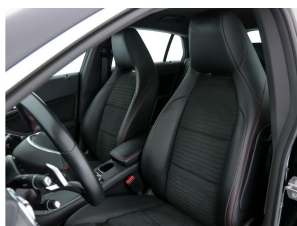

Mercedes-Benz CLA-Klasse Shooting Brake 180 Business Solution AMG-Style Plus-Pack

Merk	Mercedes-Benz
Model	CLA-Klasse
Type	Shooting Brake 180 Business Solution AMG-Style Plus-Pack
Kenteken	RZ-636-N
Datum APK	15-03-2024
Datum 1e registratie	15-03-2018
Kleur	Night Black
Brandstof	Benzine
Transmissie	Automaat
Km. stand	168.884 km
Cilinderinhoud	1.595 cc
Vermogen	90 kW
Verbruik	5,6 l/100km
BTW/Marge	BTW
Ledig gewicht	1.360 kg
Trekgewicht	1.200 kg
Nieuw prijs	€ 40.140,-
Prijs	€ 19.445
Prijs per maand	€ 292,-

Accessoires

18" LM velgen, vijf-dubbelspaaks, himalayagrijs, 225/40 (66R), Achteropkomend verkeer waarschuwing, Achteruitrijcamera (218), AMG Line exterieur, AMG Line interieur, AMG styling, Anti Blokkeer Systeem, Anti doorSlip Regeling, Audio installatie, Brake Assist System, Chrom delen exterieur, Connected services, Cruise control, Decor aluminium, Garmin® MAP PILOT (357), Keyless start, Leder / Microvezel bekleding, LED koplampen, Licht-en zichtpakket (U62), Parkeersensor voor en achter, Plus-pakket, Schakelmogelijkheid aan stuurwiel, Sportstoelen, Sportstuur, Stuurwiel multifunctioneel, Trekhaak met ESP®-aanhangwagenstabilisatie (550), Viervoudig verstelbare

Opmerkingen

Met een auto als deze Mercedes-Benz CLA-klasse Shooting Brake komt u absoluut goed voor de dag. De auto is van het bouwjaar 2018 en is van de eerste eigenaar. Hij heeft een benzinemotor en een automatische transmissie. Stoelverwarming maakt het leven in deze auto aangenaam op koude en winterse dagen. Ook 18 inch lichtmetalen velgen, led-achterlichten, verstelbare lendensteunen, elektrisch bediende ramen, elektrisch verstelde en verwarmde buitenspiegels, led-dagrijverlichting en in delen neerklapbare achterbank horen tot de voorzieningen op deze auto.

Het audio-installatiesysteem heeft een uitstekende kwaliteit, en dat

CONTACT

Haverkamp Auto's
Woudweg 7
7395 SH Teuge

Haverkamp Auto's
Weteringstraat 4
7391 TX Twello

Tel: 055-3231210

Fax: 055-3231966

E-mail: info@haverkamp.nl