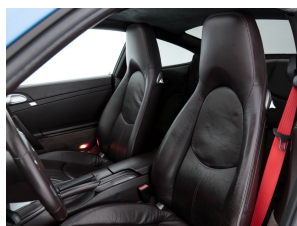

Porsche 911 3.6 Carrera

Merk	Porsche
Model	911
Type	3.6 Carrera
Kenteken	G-634-DD
Datum APK	08-11-2020
Datum 1e registratie	01-01-2006
Kleur	Blauw
Brandstof	Benzine
Transmissie	Automaat
Km. stand	184.637 km
Cilinderinhoud	3.596 cc
Vermogen	239 kW
Verbruik	11,0 l/100km
BTW/Marge	Marge
Ledig gewicht	1.496 kg
Trekgewicht	
Prijs	€ 39.945
Prijs per maand	€ 599,-

Accessoires

Airco (automatisch), Alarmsysteem, bi-xenon koplampen, Bose soundsysteem, Cruise control, Elektrisch schuifdak, Elektrisch verstelbare stoel(en) met geheugen, Lederen/stof bekleding, Lederen bekleding, Lichtmetalen velgen 18", Speciale kleur, Sportstoelen, Airbag(s) hoofd voor, Airbag(s) side voor, Airbag bestuurder, Airbag passagier, Alarm klasse 1 (startblokkering), Anti Blokkeer Systeem, Anti doorSlip Regeling, Boordcomputer, Buitenspiegels elektrisch verstel- en verwarmbaar, Centrale deurvergrendeling met afstandsbediening, Elektrische ramen voor, Elektrisch verstelbare voorstoel(en), Getint glas, Lederen stuurwiel, Lederen versnellingspook, Radio cd speler, Roetfilter,

Opmerkingen

Kippenvel! Deze Porsche 911 maakt iedere rit opwindend. Het is een auto uit 2006, er staat 184637 kilometer op de teller. Trap het gaspedaal in en voel de geweldige acceleratie van de zescilinder benzinemotor van deze sportwagen. Als we het over extra cachet hebben, moeten we zeker het lederen interieur noemen. Zit u goed? De stoelen zijn eenvoudig instelbaar dankzij de elektrische bediening met geheugen. Met de krachtige xenonverlichting rijdt u ontspannen in het donker. Ook 18 inch lichtmetalen velgen, getint glas, verwarmde ruitensproeiers, elektrisch bedienbare ramen voor en elektrisch verstellende en verwarmde buitenspiegels horen tot de voorzieningen op deze auto.

CONTACT

Haverkamp Auto's
Woudweg 7
7395 SH Teuge

Haverkamp Auto's
Weteringstraat 4
7391 TX Twello

Tel: 055-3231210

Fax: 055-3231966

E-mail: info@haverkamp.nl