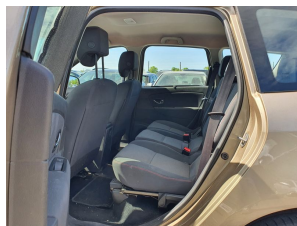

Renault Grand Scénic 1.2 TCe Expression 7pers. Pack-City Pack-Style

Merk	Renault
Model	Grand Scénic
Type	1.2 TCe Expression 7pers. Pack-City Pack-Style
Kenteken	5-KKT-20
Datum APK	08-03-2023
Datum 1e registratie	29-05-2013
Kleur	Beige dune (bruin metallic)
Brandstof	Benzine
Transmissie	Handgeschakeld, 6 versnellingen
Km. stand	218.081 km
Cilinderinhoud	1.198 cc
Vermogen	85 kW
Verbruik	6,1 l/100km
BTW/Marge	Marge
Ledig gewicht	1.405 kg
Trekgewicht	1.300 kg
Nieuwprijs	€ 30.684,-
Prijs	€ 6.945
Prijs per maand	€ 104,-

Accessoires

Cruise control, Electronic climate controle, Navigatie-pakket, Pack City, Pack Style, 7 Persoons uitvoering, 7 Sitz, 12Volt aansluiting, Afdekhoes, Airbag(s) hoofd achter, Airbag(s) hoofd voor, Airbag(s) side voor, Airbag bestuurder, Airbag passagier, Airco met elektronische regeling, Alarm klasse 1(startblokkering), Alarmsysteem, Anti Blokkeer Systeem, Anti doorSlip Regeling, Armsteun, Audio installatie, Bagage-afdekhoes, Bestuurdersstoel in hoogte verstelbaar, Binnenspiegel automatisch dimmend, Bluetooth telefoonvoorbereiding, Boordcomputer, Buitenspiegels elektrisch inklapbaar, Buitenspiegels elektrisch verstel- en verwarmbaar, Buitenspiegels elektrisch verstelbaar, Bumpers in carrosseriekleur,

Opmerkingen

Een mooie, praktische auto voor het hele gezin. Met zijn benzinemotor en handgeschakelde versnellingsbak is dit een prima auto voor nog vele kilometers. Ook is de auto voorzien van: 16 inch lichtmetalen velgen, aluminium dakrailing, metallic lak, elektrisch bedienbare ramen achter, elektrisch verstellende en verwarmde buitenspiegels en led-dagrifverlichting.