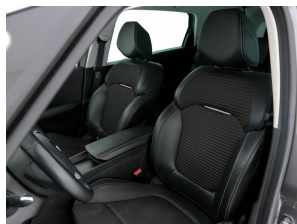

# Renault Grand Scénic 1.7 Blue dCi Intens Easy-life Pack

<b>Merk</b>	Renault
<b>Model</b>	Grand Scénic
<b>Type</b>	1.7 Blue dCi Intens Easy-life Pack
<b>Kenteken</b>	XH-012-B
<b>Datum APK</b>	09-01-2023
<b>Datum 1e registratie</b>	09-01-2019
<b>Kleur</b>	Gris Cassiopee (grijs metallic)
<b>Brandstof</b>	Diesel
<b>Transmissie</b>	Handgeschakeld, 6 versnellingen
<b>Km. stand</b>	140.000 km
<b>Cilinderinhoud</b>	1.749 cc
<b>Vermogen</b>	88 kW
<b>Verbruik</b>	4,8 l/100km
<b>BTW/Marge</b>	BTW
<b>Ledig gewicht</b>	1.577 kg
<b>Trekgewicht</b>	1.800 kg
<b>Nieuw prijs</b>	€ 40.383,-
<b>Prijs</b>	<b>€ 18.945</b>
<b>Prijs per maand</b>	<b>€ 284,-</b>

## Accessoires

Airco (automatisch), Apple Carplay/Android Auto, Autonomous Emergency Braking, Cruise control, Easy Life Pack, Easy Life Pack (PK4440), Lederen/stof bekleding, Lichtmetalen velgen 20", Navigatiesysteem full map, Privacy glass zijruiten achter en achterraut (VSTLAR), 12Volt aansluiting, Achterstoelen verschuifbaar, Achteruitrijcamera, Airbag(s) hoofd achter, Airbag(s) hoofd voor, Airbag(s) side voor, Airbag bestuurder, Airbag passagier, Alarm klasse 1(startblokkering), Anti Blokkeer Systeem, Anti doorSlip Regeling, Armsteun achter, Armsteun voor, Automatisch dimmende binnenspiegel (RETRCR), Autotelefoonvoorbereiding met bluetooth,

## Opmerkingen

Laat u veroveren door de charmes van deze puur Franse auto. Deze goed onderhouden auto is van het bouwjaar 2019 en komt van de eerste eigenaar. Met zijn dieselmotor en handgeschakelde zesversnellingsbak is dit een prima auto voor nog vele kilometers. Ook 20 inch lichtmetalen velgen, donker getint glas achter, led-achterlichten, verstelbare lendensteunen, actieve hoofdsteunen, metallic lak, elektrisch bedienbare ramen achter, elektrisch inklapbare buitenspiegels, led-dagrijverlichting en verschuifbare achterbank horen tot de voorzieningen op deze auto.