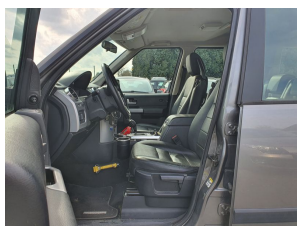

Land Rover Discovery 2.7 TdV6 SE Climate-Pack *MOTOR-DEFECT*

Merk	Land Rover
Model	Discovery
Type	2.7 TdV6 SE Climate-Pack *MOTOR-DEFECT*
Kenteken	76-HTZ-1
Datum APK	
Datum 1e registratie	05-03-2009
Kleur	Stornoway Grey (grijs metallic)
Brandstof	Diesel
Transmissie	Automaat
Km. stand	263.739 km
Cilinderinhoud	2.720 cc
Vermogen	140 kW
Verbruik	10,2 l/100km
BTW/Marge	Marge
Ledig gewicht	2.404 kg
Trekgewicht	3.500 kg
Prijs	€ 5.545
Prijs per maand	€ 83,-

Accessoires

Airco met elektronische regeling, Alarmsysteem, Cruise control, Cruise control (001), Lichtmetalen velgen 18", Lichtmetalen velgen 18" (001A), Metaal-/micakleur, Navigatiesysteem full map, Voorstoelen verwarmd, 12Volt aansluiting, Achterbank in delen neerklapbaar, Achterbank verwarmd, Airbag(s) hoofd achter, Airbag (s) hoofd voor, Airbag(s) side voor, Airbag bestuurder, Airbag passagier, Alarm klasse 1(startblokkering), Aluminium interieur afwerking, Anti Blokkeer Systeem, Anti doorSlip Regeling, Armsteun, Armsteun achter, Audioinstallatie met cd-wisselaar, Bagagedek, Bestuurdersstoel in hoogte verstelbaar, Binnenspiegel automatisch dimmend, Boordcomputer, Buitenspiegels elektrisch

Opmerkingen

! MOTOR-DEFECT !

Laatste onderhoudsbeurt uitgevoerd bij : 254.979 km

Voertuig- en merk specifieke opties (AutoVIN) :

Banden 255/60 r18..h,
Velgen 8j x 18r licht metaal,
2-lagen metallic,
2720ccm 140kw,
6-versnelling automaat,
Achter zitting gedeeld,

CONTACT

Haverkamp Auto's
Woudweg 7
7395 SH Teuge

Haverkamp Auto's
Weteringstraat 4
7391 TX Twello

Tel: 055-3231210

Fax: 055-3231966

E-mail: info@haverkamp.nl