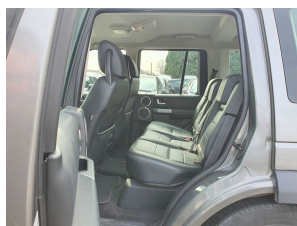

Land Rover Discovery 2.7 TdV6 SE Climate-Pack *MOTOR-DEFECT*

Merk	Land Rover
Model	Discovery
Type	2.7 TdV6 SE Climate-Pack *MOTOR-DEFECT*
Kenteken	76-HTZ-1
Datum APK	
Datum 1e registratie	05-03-2009
Kleur	Stornoway Grey (grijs metallic)
Brandstof	Diesel
Transmissie	Automaat
Km. stand	263.739 km
Cilinderinhoud	2.720 cc
Vermogen	140 kW
Verbruik	10,2 l/100km
BTW/Marge	Marge
Ledig gewicht	2.404 kg
Trekgewicht	3.500 kg
Prijs	€ 5.545
Prijs per maand	€ 83,-

Accessoires

Airco met elektronische regeling, Alarmsysteem, Cruise control, Cruise control (001), Lichtmetalen velgen 18", Lichtmetalen velgen 18" (001A), Metaal-/micakleur, Navigatiesysteem full map, Voorstoelen verwarmd, 12Volt aansluiting, Achterbank in delen neerklapbaar, Achterbank verwarmd, Airbag(s) hoofd achter, Airbag (s) hoofd voor, Airbag(s) side voor, Airbag bestuurder, Airbag passagier, Alarm klasse 1(startblokkering), Aluminium interieur afwerking, Anti Blokkeer Systeem, Anti doorSlip Regeling, Armsteun, Armsteun achter, Audioinstallatie met cd-wisselaar, Bagagedek, Bestuurdersstoel in hoogte verstelbaar, Binnenspiegel automatisch dimmend, Boordcomputer, Buitenspiegels elektrisch

Opmerkingen

! MOTOR-DEFECT !

Laatste onderhoudsbeurt uitgevoerd bij : 254.979 km

Voertuig- en merk specifieke opties (AutoVIN) :

Banden 255/60 r18..h,
Velgen 8j x 18r licht metaal,
2-lagen metallic,
2720ccm 140kw,
6-versnelling automaat,
Achter zitting gedeeld,

CONTACT

Haverkamp Auto's
Woudweg 7
7395 SH Teuge

Haverkamp Auto's
Weteringstraat 4
7391 TX Twello

Tel: 055-3231210

Fax: 055-3231966

E-mail: info@haverkamp.nl