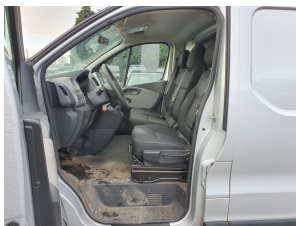

Renault Trafic 1.6 dCi T29 L1H1 Comfort

Merk	Renault
Model	Trafic
Type	1.6 dCi T29 L1H1 Comfort
Datum APK	
Datum 1e registratie	09-08-2017
Kleur	Gris Platine (grijs metallic)
Brandstof	Diesel
Transmissie	Handgeschakeld, 6 versnellingen
Km. stand	298.098 km
Cilinderinhoud	1.598 cc
Vermogen	71 kW
Verbruik	6,5 l/100km
BTW/Marge	BTW
Ledig gewicht	1.700 kg
Trekgewicht	
Nieuwprijs	€ 37.329,-
Prijs	€ 8.545,- (excl. btw)
Prijs per maand	€ 128,-

Accessoires

Airco, Airconditioning (CA01), Cruise control, Navigatiesysteem full map, Parkeersensor achter, Zijschuifdeur rechts, 2 zitplaatsen rechtsvoor, 12Volt aansluiting, Achterdeuren met ruiten, Airbag bestuurder, Alarm klasse 1 (startblokkering), Anti Blokkeer Systeem, Anti doorSlip Regeling, Armsteun voor, Audio installatie, Autotelefoonvoorbereiding met bluetooth, Bestuurdersstoel in hoogte verstelbaar, Betonplex in laadruimte, Boordcomputer, Brake Assist System, Buitenspiegels elektrisch verstel- en verwarmbaar, Buitentemperatuurmeter, Centrale deurvergrendeling met afstandsbediening, Derde remlicht, Elektrische ramen voor, Elektronisch Stabiliteits Programma, Hill hold functie,

Opmerkingen

Stijlvolle vormgeving en comfortabele luxe, dat is de aantrekkingskracht van een Franse auto. De auto is van het bouwjaar 2017 en is van de eerste eigenaar. In deze auto vindt u een dieselmotor en een handgeschakelde zesversnellingsbak. Ook bij een wat krappere parkeerplek stappen passagiers gemakkelijk in en uit via de schuifdeur. Verder is de Renault uitgerust met: verstelbare lendensteunen, metallic lak, elektrisch bedienbare ramen voor en elektrisch verstelde en verwarmde buitenspiegels.

Met de audiobediening op het stuur bedient u het audiosysteem zonder uw ogen van de weg te halen. Deze auto kent elke

CONTACT

Haverkamp Auto's
Woudweg 7
7395 SH Teuge

Haverkamp Auto's
Weteringstraat 4
7391 TX Twello

Tel: **055-3231210**

Fax: **055-3231966**

E-mail: info@haverkamp.nl