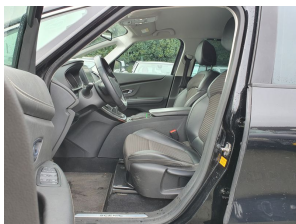

Renault Scénic 1.2 TCe Intens

Merk	Renault
Model	Scénic
Type	1.2 TCe Intens
Kenteken	PF-704-J
Datum APK	
Datum 1e registratie	16-06-2017
Kleur	Noir Etoile (zwart metallic)
Brandstof	Benzine
Transmissie	Handgeschakeld, 6 versnellingen
Km. stand	221.814 km
Cilinderinhoud	1.198 cc
Vermogen	85 kW
Verbruik	5,8 l/100km
BTW/Marge	BTW
Ledig gewicht	1.403 kg
Trekgewicht	1.850 kg
Nieuwprijs	€ 30.314,-
Prijs	€ 12.445
Prijs per maand	€ 187,-

Accessoires

Airco met elektronische regeling, Apple Carplay/Android Auto, Autonomous Emergency Braking, Centrale deurvergrendeling met afstandsbediening, Cruise control, Lederen/stof bekleding, Lichtmetalen velgen 20", Navigatiesysteem full map, 12Volt aansluiting, Achterspoiler, Airbag(s) hoofd achter, Airbag(s) hoofd voor, Airbag(s) side voor, Airbag bestuurder, Airbag passagier, Alarm klasse 1 (startblokkering), Anti Blokkeer Systeem, Anti doorSlip Regeling, Armsteun achter, Armsteun voor, Audio installatie, Autotelefoonvoorbereiding met bluetooth, Bagage-afdekhoes, Bandenspanningscontrolesysteem, Bestuurdersstoel in hoogte verstelbaar, Binnenspiegel automatisch dimmend, Bluetooth

Opmerkingen

Royaal rijden naar uw vakantiebestemming? In deze MPV is volop ruimte voor een relaxte reis! De aandrijving van deze Renault wordt verzorgd door een viercilinder benzinemotor en een handgeschakelde zesversnellingsbak. Verder is de Renault uitgerust met: 20 inch lichtmetalen velgen, extra getint glas, led-achterlichten, verstelbare lendensteunen, actieve hoofdsteunen, elektrisch bedienbare ramen achter, elektrisch inklapbare buitenspiegels en led-dagrijverlichting.

Met de dab-ontvanger luistert u naar glasheldere digitale radio. Een veiligheidsverhogende optie is de ingebouwde spraakbediening.

CONTACT

Haverkamp Auto's
Woudweg 7
7395 SH Teuge

Haverkamp Auto's
Weteringstraat 4
7391 TX Twello

Tel: **055-3231210**

Fax: **055-3231966**

E-mail: info@haverkamp.nl