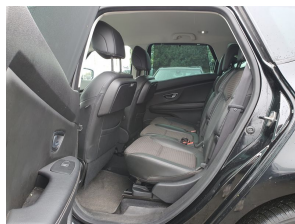

Renault Scénic 1.2 TCe Intens

Merk	Renault
Model	Scénic
Type	1.2 TCe Intens
Kenteken	PF-704-J
Datum APK	
Datum 1e registratie	16-06-2017
Kleur	Noir Etoile (zwart metallic)
Brandstof	Benzine
Transmissie	Handgeschakeld, 6 versnellingen
Km. stand	221.814 km
Cilinderinhoud	1.198 cc
Vermogen	85 kW
Verbruik	5,8 l/100km
BTW/Marge	BTW
Ledig gewicht	1.403 kg
Trekgewicht	1.850 kg
Nieuwprijs	€ 30.314,-
Prijs	€ 12.445
Prijs per maand	€ 187,-

Accessoires

Airco met elektronische regeling, Apple Carplay/Android Auto, Autonomous Emergency Braking, Centrale deurvergrendeling met afstandsbediening, Cruise control, Lederen/stof bekleding, Lichtmetalen velgen 20", Navigatiesysteem full map, 12Volt aansluiting, Achterspoiler, Airbag(s) hoofd achter, Airbag(s) hoofd voor, Airbag(s) side voor, Airbag bestuurder, Airbag passagier, Alarm klasse 1 (startblokkering), Anti Blokkeer Systeem, Anti doorSlip Regeling, Armsteun achter, Armsteun voor, Audio installatie, Autotelefoonvoorbereiding met bluetooth, Bagage-afdekhoes, Bandenspanningscontrolesysteem, Bestuurdersstoel in hoogte verstelbaar, Binnenspiegel automatisch dimmend, Bluetooth

Opmerkingen

Royaal rijden naar uw vakantiebestemming? In deze MPV is volop ruimte voor een relaxte reis! De aandrijving van deze Renault wordt verzorgd door een viercilinder benzinemotor en een handgeschakelde zesversnellingsbak. Verder is de Renault uitgerust met: 20 inch lichtmetalen velgen, extra getint glas, led-achterlichten, verstelbare lendensteunen, actieve hoofdsteunen, elektrisch bedienbare ramen achter, elektrisch inklapbare buitenspiegels en led-dagrijverlichting.

Met de dab-ontvanger luistert u naar glasheldere digitale radio. Een veiligheidsverhogende optie is de ingebouwde spraakbediening.

CONTACT

Haverkamp Auto's
Woudweg 7
7395 SH Teuge

Haverkamp Auto's
Weteringstraat 4
7391 TX Twello

Tel: **055-3231210**

Fax: **055-3231966**

E-mail: info@haverkamp.nl