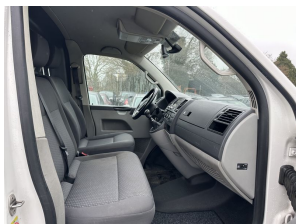

Volkswagen Transporter 2.0 TDI L2H1 Premium-Pack

Merk	Volkswagen
Model	Transporter
Type	2.0 TDI L2H1 Premium-Pack
Datum APK	
Datum 1e registratie	29-01-2015
Kleur	Candy White
Brandstof	Diesel
Transmissie	Handgeschakeld, 5 versnellingen
Km. stand	536.297 km
Cilinderinhoud	1.968 cc
Vermogen	75 kW
Verbruik	7,2 l/100km
BTW/Marge	BTW
Ledig gewicht	1.838 kg
Trekgewicht	
Nieuwprijs	€ 41.298,-
Prijs	€ 6.945,- (excl. btw)
Prijs per maand	€ 104,-

Accessoires

2 zitplaatsen rechtsvoor, Achterdeuren met ruiten, Airco, Anti Blokkeer Systeem, Anti doorSlip Regeling, Audio-navigatie full map, Audio installatie, Boordcomputer, Buitenspiegels elektrisch verstelen verwarmbaar, Centrale deurvergrendeling met afstandsbediening, Cruise control, Elektrische ramen voor, Elektronisch Sper Differentieel, Elektronisch Stabiliteits Programma, Houten vloer in laadruimte, Multifunctioneel lederen stuurwiel, Premium-pakket, Radio cd speler, Trekhaak, Trendpakket 1, Zijschuifdeur rechts, 12Volt aansluiting, Airbag bestuurder, Airbag passagier, Alarm klasse 1 (startblokkering), Bestuurdersstoel in hoogte verstelbaar, Binnenspiegel automatisch

Opmerkingen

Voor de kilometers nog echt een leuke bus.

Volkswagen, een merk dat geen toelichting nodig heeft. Das Auto. Inderdaad. Dit is een goed onderhouden auto waar altijd goed voor is gezorgd. De aandrijving van deze Volkswagen wordt verzorgd door een viercilinder dieselmotor en een handgeschakelde vijfversnellingsbak. De schuifdeur achter is fijn voor in- en uitstappen en de grotere ramen bieden veel meer uitzicht. Tot de uitrusting van deze Volkswagen behoren ook elektrisch bedienbare ramen voor en elektrisch verstelde en verwarmde buitenspiegels.

CONTACT

Haverkamp Auto's
Woudweg 7
7395 SH Teuge

Haverkamp Auto's
Weteringstraat 4
7391 TX Twello

Tel: **055-3231210**

Fax: **055-3231966**

E-mail: info@haverkamp.nl