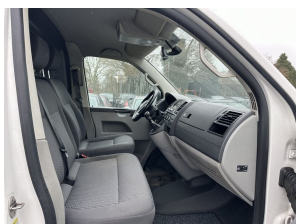

Volkswagen Transporter 2.0 TDI L2H1 Premium-Pack

Merk	Volkswagen
Model	Transporter
Type	2.0 TDI L2H1 Premium-Pack
Datum APK	
Datum 1e registratie	29-01-2015
Kleur	Candy White
Brandstof	Diesel
Transmissie	Handgeschakeld, 5 versnellingen
Km. stand	536.297 km
Cilinderinhoud	1.968 cc
Vermogen	75 kW
Verbruik	7,2 l/100km
BTW/Marge	BTW
Ledig gewicht	1.838 kg
Trekgewicht	
Nieuwprijs	€ 41.298,-
Prijs	€ 7.245,- (excl. btw)
Prijs per maand	€ 109,-

Accessoires

2 zitplaatsen rechtsvoor, Achterdeuren met ruiten, Airco, Anti Blokkeer Systeem, Anti doorSlip Regeling, Audio-navigatie full map, Audio installatie, Boordcomputer, Buitenspiegels elektrisch verstel- en verwarmbaar, Centrale deurvergrendeling met afstandsbediening, Cruise control, Elektrische ramen voor, Elektronisch Sper Differentieel, Elektronisch Stabiliteits Programma, Houten vloer in laadruimte, Multifunctioneel lederen stuurwiel, Premium-pakket, Radio cd speler, Trekhaak, Trend-pakket 1, Zijschuifdeur rechts, 12Volt aansluiting, Airbag bestuurder, Airbag passagier, Alarm klasse 1 (startblokkering), Bestuurdersstoel in hoogte verstelbaar, Binnenspiegel automatisch

Opmerkingen

Voor de kilometers nog echt een leuke bus.

Volkswagen, een merk dat geen toelichting nodig heeft. Das Auto. Inderdaad. Dit is een goed onderhouden auto waar altijd goed voor is gezorgd. De aandrijving van deze Volkswagen wordt verzorgd door een viercilinder dieselmotor en een handgeschakelde vijfversnellingsbak. De schuifdeur achter is fijn voor in- en uitstappen en de grotere ramen bieden veel meer uitzicht. Tot de uitrusting van deze Volkswagen behoren ook elektrisch bedienbare ramen voor en elektrisch verstelde en verwarmde buitenspiegels.

CONTACT

Haverkamp Auto's
Woudweg 7
7395 SH Teuge

Haverkamp Auto's
Weteringstraat 4
7391 TX Twello

Tel: 055-3231210

Fax: 055-3231966

E-mail: info@haverkamp.nl