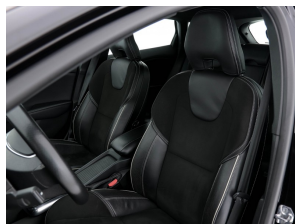

Volvo V40 2.0 D2 Nordic+ R-Design-Pack

Merk	Volvo
Model	V40
Type	2.0 D2 Nordic+ R-Design-Pack
Kenteken	RZ-256-V
Datum APK	06-03-2022
Datum 1e registratie	06-03-2018
Kleur	Onyx Black (zwart metallic)
Brandstof	Diesel
Transmissie	Handgeschakeld, 6 versnellingen
Km. stand	101.955 km
Cilinderinhoud	1.969 cc
Vermogen	88 kW
Verbruik	3,4 l/100km
BTW/Marge	BTW
Ledig gewicht	1.291 kg
Trekgewicht	1.500 kg
Nieuwprijs	€ 33.625,-
Prijs	€ 17.445
Prijs per maand	€ 262,-

Accessoires

Autonomous Emergency Braking, Cruise control, Electronic Climate Control, dual zone. (007), Electronic climate controle, High Performance audio (832), Lederen/stof bekleding, LED koplampen, LED koplampen met geïntegreerde dagrijverlichting (086), Lichtmetalen velgen 16", Navigatiesysteem full map + hard disk, Nordic+ Sport, Sensus navigatie (255), Verwarmbare voorstoelen (011), Voorstoelen verwarmd, 12Volt aansluiting, Achterbank in delen neerklapbaar, Achteropkomend verkeer waarschuwing, Airbag(s) hoofd achter, Airbag(s) hoofd voor, Airbag(s) knie, Airbag (s) side voor, Airbag bestuurder, Airbag passagier, Alarm klasse 1 (startblokkering), Aluminium interieur afwerking, Anti Blokkeer

Opmerkingen

Laat u niets wijsmaken, deze Volvo V40 biedt alles wat u van een auto verlangt. Deze auto komt uit 2018. Met deze motor haalt u veel kilometers uit een tank brandstof. Op koude en donkere dagen zijn de verwarmbare voorstoelen een uitkomst. Zijwaartse g-krachten worden solide opgevangen door de sportstoelen. Bij de uitrusting van deze Volvo horen onder meer 16 inch lichtmetalen velgen, dakspoil, led-achterlichten, verstelbare lendensteunen, actieve hoofdsteunen, elektrisch bediende ramen, elektrisch inklapbare buitenspiegels, led-dagrijverlichting en in delen neerklapbare achterbank.

CONTACT

Haverkamp Auto's
Woudweg 7
7395 SH Teuge

Haverkamp Auto's
Weteringstraat 4
7391 TX Twello

Tel: 055-3231210

Fax: 055-3231966

E-mail: info@haverkamp.nl