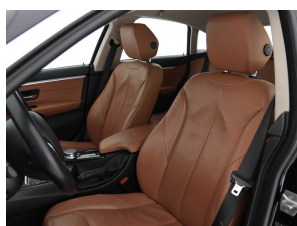

BMW 4 Serie Gran Coupé 420d High Executive

Merk	BMW
Model	4 Serie
Type	Gran Coupé 420d High Executive
Kenteken	PT-651-X
Datum APK	03-10-2022
Datum 1e registratie	03-10-2017
Kleur	Black Sapphire Metallic (zwart metallic)
Brandstof	Diesel
Transmissie	Automaat
Km. stand	192.460 km
Cilinderinhoud	1.995 cc
Vermogen	140 kW
Verbruik	4,0 l/100km
BTW/Marge	BTW
Ledig gewicht	1.515 kg
Trekgewicht	1.600 kg
Nieuwprijs	€ 57.525,-
Prijs	€ 21.945
Prijs per maand	€ 329,-

Accessoires

Cruise control, Electronic climate controle, Elektrisch verwarmde voorstoelen (494), Lederen bekleding, Leder 'Merino' uitgebreid (LK), LED koplampen, Navigatiesysteem full map + hard disk, Navigatiesysteem Professional (609), Voorstoelen verwarmd, Achterbank in delen neerklapbaar, Achteropkomend verkeer waarschuwing, Airbag(s) hoofd achter, Airbag(s) hoofd voor, Airbag (s) side voor, Airbag bestuurder, Airbag passagier, Alarm klasse 3, Alarmsysteem klasse 3 (VbV/SCM) (302), Anti Blokkeer Systeem, Anti doorSlip Regeling, Armsteun achter, Armsteun voor, Autotelefoonvoorbereiding met bluetooth, Bandenspanningscontrolesysteem, Bestuurdersstoel in hoogte

Opmerkingen

Hij is dynamisch en comfortabel tegelijk, deze BMW 4-serie Gran Coupé, en combineert dat met een stijlvol design. Dit exemplaar is van het bouwjaar 2017 en heeft 192460 kilometer op de teller staan. De zuinige dieselmotor zorgt samen met de automatische transmissie voor uitstekende prestaties. Een blik van dichtbij onthult meteen twee mooie pluspunten: het lederen interieur en de elektrisch bedienbare achterklep. Donkere en koude maanden? U zit altijd goed dankzij de stoelverwarming. Bij de rijke uitrusting horen ook 18 inch lichtmetalen velgen, led-achterlichten, metallic lak, verwarmde ruitensproeiers, elektrisch bedienbare ramen achter, elektrisch verstelde en verwarmde buitenspiegels, led-