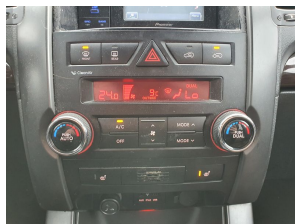

## Kia Sorento 2.2 CRDi X-clusive

<b>Merk</b>	Kia
<b>Model</b>	Sorento
<b>Type</b>	2.2 CRDi X-clusive
<b>Kenteken</b>	29-NGD-6
<b>Datum APK</b>	
<b>Datum 1e registratie</b>	03-09-2010
<b>Kleur</b>	Ebony Black
<b>Brandstof</b>	Diesel
<b>Transmissie</b>	Handgeschakeld, 6 versnellingen
<b>Km. stand</b>	299.853 km
<b>Cilinderinhoud</b>	2.199 cc
<b>Vermogen</b>	146 kW
<b>Verbruik</b>	6,5 l/100km
<b>BTW/Marge</b>	Marge
<b>Ledig gewicht</b>	1.695 kg
<b>Trekgewicht</b>	2.500 kg
<b>Nieuwprijs</b>	€ 43.540,-
<b>Prijs</b>	<b>€ 7.945</b>
<b>Prijs per maand</b>	<b>€ 119,-</b>

### Accessoires

Cruise control, Lederen bekleding, Lichtmetalen velgen 18", Voorstoelen verwarmd, 12Volt aansluiting, Achterspoiler, Airbag(s) hoofd achter, Airbag(s) hoofd voor, Airbag(s) side voor, Airbag bestuurder, Airbag passagier, Airco met elektronische regeling, Alarm klasse 1(startblokkering), Anti Blokkeer Systeem, Anti doorSlip Regeling, Armsteun achter, Armsteun voor, Audio installatie, Bagagedek, Bestuurdersstoel in hoogte verstelbaar, Boordcomputer, Buitenspiegels elektrisch inklapbaar, Buitenspiegels elektrisch verstel- en verwarmbaar, Bumpers in carrosseriekleur, Centrale deurvergrendeling met afstandsbediening, Dakrails, Derde remlicht, Dimlichten

### Opmerkingen

EXPORTPRIJS BINNEN EU : 6.945,-

Met een SUV als deze hebt u een praktische en ruime auto, maar tegelijk biedt hij ook comfort en rijplezier. De krachtige dieselmotor van deze auto is gekoppeld aan een handgeschakelde zesversnellingsbak. Altijd al een voorkeur voor een lederen interieur gehad? Deze Kia Sorento heeft het! Stoelverwarming maakt deel uit van de rijke uitrusting van deze auto. Xenonverlichting staat borg voor helderwit licht en een krachtige lichtbundel. De uitmonstering van deze auto wordt gecompleteerd door onder meer 18 inch lichtmetalen velgen, aluminium dakrailing, extra getint glas,