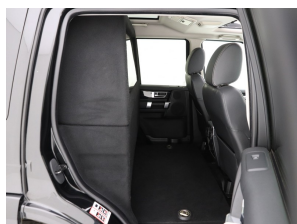

Land Rover Discovery 3.0 SDV6 HSE

Merk	Land Rover
Model	Discovery
Type	3.0 SDV6 HSE
Kenteken	8-VRP-03
Datum APK	20-08-2021
Datum 1e registratie	15-10-2011
Kleur	Zwart
Brandstof	Diesel
Transmissie	Automaat
Km. stand	248.333 km
Cilinderinhoud	2.993 cc
Vermogen	180 kW
Verbruik	9,3 l/100km
BTW/Marge	BTW
Ledig gewicht	2.550 kg
Trekgewicht	3.500 kg
Nieuwprijs	€ 96.810,-
Prijs	€ 14.445,- (excl. btw)
Prijs per maand	€ 217,-

Accessoires

Achteruitrijcamera, Airco (automatisch), Alarm klasse 1 (startblokkering), Anti Blokkeer Systeem, Audio installatie premium, bi-xenon koplampen, Binnenspiegel automatisch dimmend, Boordcomputer, Buitenspiegels elektrisch inklapbaar, Buitenspiegels elektrisch verstel- en verwarmbaar, Bumpers in carrosseriekleur, Cruise control, Dimlichten automatisch, Elektrische ramen voor, Elektrisch glazen schuif-/kanteldak, Elektrisch verstelbare stoel(en) met geheugen, koplampreiniging, Lederen bekleding, Lederen stuurwiel, Lederen versnellingspook, Lendesteunen (verstelbaar), Lichtmetalen velgen 19", Luchtvering, Metaalkleur, mistlampen voor, Multimedia-voorbereiding,

Opmerkingen

Voor al uw financierings vragen neem contact op met Theo van Autofinance.nl- tel. 0639469909 -mail: theo@autofinance.nl Al meer dan 120 jaar kunnen klanten bij ons bedrijf in Teuge gebruik maken van onze diensten. Onze auto's hebben een aantoonbare onderhoudshistorie en kilometerstand, zijn vaak dealeronderhouden, en meestal uit eerste hand. Vermelde Nederlandse prijs is een meeneemprijs, inclusief Nederlands kenteken, gebaseerd op levering zonder garantie. Indien u deze auto wilt kopen met garantie, vraag dan naar onze garantie mogelijkheden. Haverkamp auto's is uw adres voor scherp leasen, voordelig en kwalitatief hoogstaand onderhoud en

CONTACT

Haverkamp Auto's
Woudweg 7
7395 SH Teuge

Haverkamp Auto's
Weteringstraat 4
7391 TX Twello

Tel: 055-3231210

Fax: 055-3231966

E-mail: info@haverkamp.nl