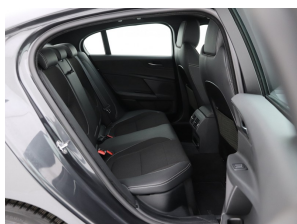

Jaguar XE 2.0 D R-Sport Aut.

Merk	Jaguar
Model	XE
Type	2.0 D R-Sport Aut.
Kenteken	SH-726-S
Datum APK	16-04-2021
Datum 1e registratie	16-04-2018
Kleur	Storm Grey (grijs metallic)
Brandstof	Diesel
Transmissie	Automaat
Km. stand	175.149 km
Cilinderinhoud	1.999 cc
Vermogen	121 kW
Verbruik	4,1 l/100km
BTW/Marge	BTW
Ledig gewicht	1.465 kg
Trekgewicht	1.800 kg
Nieuwprijs	€ 50.038,-
Prijs	€ 20.445
Prijs per maand	€ 307,-

Accessoires

Achterbank in delen neerklapbaar, Achteropkomend verkeer waarschuwing, Achterspoiler, Achteruitrijcamera, Airbag(s) hoofd achter, Airbag(s) hoofd voor, Airbag(s) side voor, Airbag bestuurder, Airbag passagier, Airco (automatisch), Alarm klasse 1 (startblokkering), Alarmsysteem, Aluminium interieur afwerking, Anti Blokkeer Systeem, Anti doorSlip Regeling, Armsteun achter, Armsteun voor, Audioinstallatie met cd-speler, Autonomous Emergency Braking, Autotelefoonvoorbereiding met bluetooth, Bandenspanningscontrolesysteem, Boordcomputer, Brake Assist System, Buitenspiegels elektrisch verstel- en verwarmbaar, Centrale deurvergrendeling met afstandsbediening, Connected

Opmerkingen

Voertuig- en merkspecifieke opties (AutoVIN) :
1 uitlaatpijp in rechte stand,
1999ccm 120kw,
2-lagen mica,
2e zit rij 40/20/40,
8-versnelling automaat,
Achter aandrijving,
Achteruitrijd camera,
ArMLEuning achterzijde,
Banden 205/55 r17..h,
Binnen spiegel antiverblindend,

CONTACT

Haverkamp Auto's
Woudweg 7
7395 SH Teuge

Haverkamp Auto's
Weteringstraat 4
7391 TX Twello

Tel: 055-3231210

Fax: 055-3231966

E-mail: info@haverkamp.nl