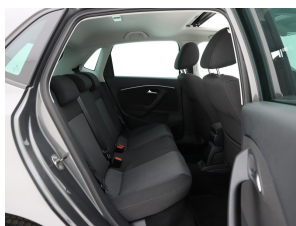

Volkswagen Polo 1.4 TDI AUT. *R-LINE*

Merk	Volkswagen
Model	Polo
Type	1.4 TDI AUT. *R-LINE*
Kenteken	HK-776-N
Datum APK	22-01-2022
Datum 1e registratie	23-11-2015
Kleur	Pepper Grey Metallic (D7R) (grijs metallic)
Brandstof	Diesel
Transmissie	Automaat
Km. stand	167.710 km
Cilinderinhoud	1.422 cc
Vermogen	66 kW
Verbruik	
BTW/Marge	BTW
Ledig gewicht	1.065 kg
Trekgewicht	1.100 kg
Nieuwprijs	€ 28.994,-
Prijs	€ 12.445
Prijs per maand	€ 187,-

Accessoires

Achterbank in delen neerklapbaar, Airbag(s) hoofd voor, Airbag(s) side voor, Airbag bestuurder, Airbag passagier, Alarm klasse 1 (startblokkering), Alarm klasse 3, Alarmsysteem, Anti Blokkeer Systeem, Anti doorSlip Regeling, Apple CarPlay, Armsteun voor, Audio-navigatiesysteem, Audio installatie, Autotelefoonvoorbereiding met bluetooth, Bandenspanningscontrolesysteem, Boordcomputer, Brake Assist System, Buitenspiegels elektrisch inklapbaar, Buitenspiegels elektrisch verstel- en verwarmbaar, Buitenspiegels in carrosseriekleur, Centrale deurvergrendeling met afstandsbediening, Connectivity-pakket, Cruise control, Cruise

Opmerkingen

Volkswagen is niet voor niets de uitvinder van de hot hatchback. Ook deze Polo munt uit door zijn onnavolgbare prestaties en zijn geweldige wegligging. Het zijn de degelijkheid van de constructie en de doordachtheid van het ontwerp die ervoor zorgen dat een Volkswagen jarenlang begeerlijk blijft. Zoals bijvoorbeeld deze dealeronderhouden Polo. Natuurlijk zijn de sportstoelen super functioneel als het rechterpedaal ingetrapt wordt. Maar ook voor het uiterlijk doen ze veel! Licht en lucht komen onbelemmerd binnen als het elektrisch bediende glazen panorama dak met één druk op de knop wordt geopend. Bij de zeer complete uitrusting van deze auto behoren ook 17 inch lichtmetalen velgen, dakspoil, extra

CONTACT

Haverkamp Auto's
Woudweg 7
7395 SH Teuge

Haverkamp Auto's
Weteringstraat 4
7391 TX Twello

Tel: 055-3231210

Fax: 055-3231966

E-mail: info@haverkamp.nl