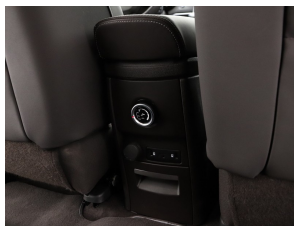

Renault Espace 1.6 dCi Initiale 5-pers.

Merk	Renault
Model	Espace
Type	1.6 dCi Initiale 5-pers.
Kenteken	J-662-KZ
Datum APK	03-05-2020
Datum 1e registratie	03-05-2017
Kleur	Noir etoile (zwart metallic)
Brandstof	Diesel
Transmissie	Automaat
Km. stand	177.097 km
Cilinderinhoud	1.598 cc
Vermogen	118 kW
Verbruik	4,6 l/100km
BTW/Marge	BTW
Ledig gewicht	1.634 kg
Trekgewicht	2.000 kg
Nieuwprijs	€ 58.768,-
Prijs	€ 18.145
Prijs per maand	€ 272,-

Accessoires

4-wiel besturing, Achterstoelen verschuifbaar, Achteruitrijcamera, Airbag(s) hoofd achter, Airbag(s) hoofd voor, Airbag(s) side voor, Airbag bestuurder, Airbag passagier, Airco (automatisch), Airco separaat achter, Alarm klasse 1(startblokkering), Anti Blokkeer Systeem, Anti doorSlip Regeling, Armsteun voor, Audio installatie premium, Autonomous Emergency Braking, Autotelefoonvoorbereiding met bluetooth, Bandenspanningscontrolesysteem, Binnenspiegel automatisch dimmend, Buitenspiegels elektr. met geheugen, Buitenspiegels elektrisch inklapbaar, Buitenspiegels elektrisch verstel- en verwarmbaar, Chromo delen exterieur, Cruise control, DAB

Opmerkingen

Voertuig- en merkspecifieke opties (AutoVIN) :
1598ccm 118kw,
2-lagen metallic,
4-wielbesturing,
Achterklep elektrisch,
Airconditioning voorzijde en achterzijde,
Banden 235/55 r19..v,
Bandendruk controle,
Bescherming remschijf voorzijde,
Buitenspiegel elektrisch met memory,
Commerciële uitvoering,

CONTACT

Haverkamp Auto's
Woudweg 7
7395 SH Teuge

Haverkamp Auto's
Weteringstraat 4
7391 TX Twello

Tel: 055-3231210

Fax: 055-3231966

E-mail: info@haverkamp.nl