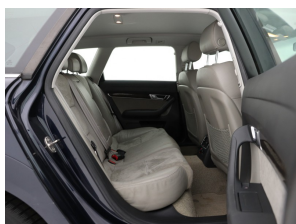

Audi A6 Allroad 3.0 TDI Pro Line Aut.

Merk	Audi
Model	A6 Allroad
Type	3.0 TDI Pro Line Aut.
Kenteken	33-TR-ZZ
Datum APK	
Datum 1e registratie	10-01-2007
Kleur	Night Blue (blauw metallic)
Brandstof	Diesel
Transmissie	Automaat
Km. stand	325.905 km
Cilinderinhoud	2.967 cc
Vermogen	171 kW
Verbruik	8,7 l/100km
BTW/Marge	Marge
Ledig gewicht	1.855 kg
Trekgewicht	1.900 kg
Nieuwprijs	€ 99.591,-
Prijs	€ 5.745
Prijs per maand	€ 86,-

Accessoires

12Volt aansluiting, Achterbank in delen neerklapbaar, Afdekhoes, Airbag(s) hoofd achter, Airbag(s) hoofd voor, Airbag(s) side voor, Airbag bestuurder, Airbag passagier, Airco (automatisch), Alarm Klasse 3, Allradantrieb, Anti Blokkeer Systeem, Anti doorSlip Regeling, Armsteun achter, Armsteun voor, Audio-navigatiesysteem, Audioinstallatie met cd-speler, Autotelefoon voorbereiding, Bagage-afdekhoes, Bagage-scheidingsnet, Bandenspanningscontrolesysteem, Bestuurdersstoel in hoogte verstelbaar, bi-xenon koplampen, Boordcomputer, Buitenspiegels elektrisch verstel- en verwarmbaar, Bumpers in carrosseriekleur, Cd-wisselaar, Centrale deurvergrendeling met afstandsbediening,

Opmerkingen

Laatste servicebeurt uitgevoerd bij : 314.471 km

Een auto als de Audi A6 Allroad biedt een dynamiek en comfort die typerend zijn voor de producten van de Duitse autofabrikanten. Dit exemplaar is van het bouwjaar 2007, de teller staat op 325905 kilometer. Een krachtige motor geeft deze auto zijn sportieve prestaties. De vierwielaandrijving maakt van deze auto een echte krachtpatser met een formidabele trekkracht. Een koude start op frisse dagen? Niet met de behaaglijke stoelverwarming. Met de krachtige xenonverlichting heeft u optimaal zicht in het donker. U wordt in deze auto ook getraceerd op dakrails, aluminium

CONTACT

Haverkamp Auto's
Woudweg 7
7395 SH Teuge

Haverkamp Auto's
Weteringstraat 4
7391 TX Twello

Tel: 055-3231210

Fax: 055-3231966

E-mail: info@haverkamp.nl