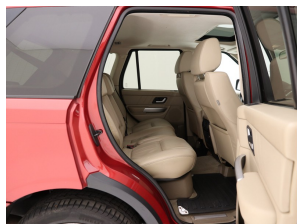

## Accessoires

12Volt aansluiting, Achterbank in delen neerklapbaar, Achterspoiler, Afdekhoes, Airbag(s) hoofd achter, Airbag(s) hoofd voor, Airbag(s) side voor, Airbag bestuurder, Airbag passagier, Airco (automatisch), Alarm klasse 1 (startblokkering), Alarmsysteem, All-season banden, Allradantrieb, Aluminium interieur afwerking, Anti Blokkeer Systeem, Anti doorSlip Regeling, Armsteun, Audioinstallatie met cd-wisselaar, Bagage-afdekhoe, Bagagedek, bi-xenon koplampen, bi-xenon koplampen adaptief, Binnenspiegel automatisch dimmend, Boordcomputer, Buitenspiegels elektrisch inklapbaar, Buitenspiegels elektrisch verstel- en verwarmbaar, Bumpers in carrosseriekleur, Centrale deurvergrendeling met