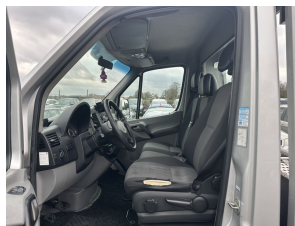

Volkswagen Crafter 46 2.0 TDI L3H1 AUTOTRANSPORTER

Merk	Volkswagen
Model	Crafter
Type	46 2.0 TDI L3H1 AUTOTRANSPORTER
Datum APK	23-05-2017
Datum 1e registratie	23-05-2013
Kleur	Grijs metallic
Brandstof	Diesel
Transmissie	Handgeschakeld, 6 versnellingen
Km. stand	544.007 km
Cilinderinhoud	1.968 cc
Vermogen	120 kW
Verbruik	
BTW/Marge	BTW
Ledig gewicht	2.245 kg
Trekgewicht	
Nieuwprijs	€ 54.120,-
Prijs	€ 18.445,- (excl. btw)
Prijs per maand	€ 277,-

Accessoires

Cruise control, Luchtvering, Metaalkleur, Mistlampen voor, Stuur verstelbaar, 2 zitplaatsen rechtsvoor, Airbag bestuurder, Airco, Alarm klasse 1 (startblokkering), Anti Blokkeer Systeem, Anti doorSlip Regeling, Buitenspiegels elektrisch verstelbaar, Buitentemperatuurmeter, Centrale deurvergrendeling, Centrale deurvergrendeling met afstandsbediening, Electronic Stability Program, Elektrische ramen voor, Elektronisch Differentieel Sper, GVW teruggekeurd, In hoogte verstelbare bestuurdersstoel, Tachograaf, Trekhaak, Tussenwand met ruit

Opmerkingen

Crafter wordt verkocht zonder aanhanger. WILT U FINANCIEREN ? Voor al uw financierings vragen neem contact op met Theo van Autofinance.nl- tel. 0639469909 -mail: theo@autofinance.nl Een betrouwbare partij waar wij graag onze aanvragen doorsturen.

Al meer dan 125 jaar kunnen klanten bij ons bedrijf in Teuge gebruik maken van onze diensten. Onze auto's hebben een aantoonbare onderhoudshistorie en kilometerstand, zijn vaak dealeronderhouden, en meestal uit eerste hand. Vermelde Nederlandse prijs is een meeneemprijs, inclusief Nederlands kenteken, gebaseerd op levering zonder garantie. Indien u deze

CONTACT

Haverkamp Auto's
Woudweg 7
7395 SH Teuge

Haverkamp Auto's
Weteringstraat 4
7391 TX Twello

Tel: 055-3231210

Fax: 055-3231966

E-mail: info@haverkamp.nl