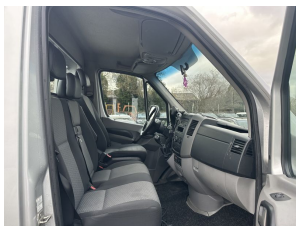

Volkswagen Crafter 46 2.0 TDI L3H1 AUTOTRANSPORTER

Merk	Volkswagen
Model	Crafter
Type	46 2.0 TDI L3H1 AUTOTRANSPORTER
Datum APK	23-05-2017
Datum 1e registratie	23-05-2013
Kleur	Grijs metallic
Brandstof	Diesel
Transmissie	Handgeschakeld, 6 versnellingen
Km. stand	544.007 km
Cilinderinhoud	1.968 cc
Vermogen	120 kW
Verbruik	
BTW/Marge	BTW
Ledig gewicht	2.245 kg
Trekgewicht	
Nieuwprijs	€ 54.120,-
Prijs	€ 18.445,- (excl. btw)
Prijs per maand	€ 277,-

Accessoires

Cruise control, Luchtvering, Metaalkleur, Mistlampen voor, Stuur verstelbaar, 2 zitplaatsen rechtsvoor, Airbag bestuurder, Airco, Alarm klasse 1 (startblokkering), Anti Blokkeer Systeem, Anti doorSlip Regeling, Buitenspiegels elektrisch verstelbaar, Buitentemperatuurmeter, Centrale deurvergrendeling, Centrale deurvergrendeling met afstandsbediening, Electronic Stability Program, Elektrische ramen voor, Elektronisch Differentieel Sper, GVW teruggekeurd, In hoogte verstelbare bestuurdersstoel, Tachograaf, Trekhaak, Tussenwand met ruit

Opmerkingen

Crafter wordt verkocht zonder aanhanger. WILT U FINANCIEREN ? Voor al uw financierings vragen neem contact op met Theo van Autofinance.nl- tel. 0639469909 -mail: theo@autofinance.nl Een betrouwbare partij waar wij graag onze aanvragen doorsturen.

Al meer dan 125 jaar kunnen klanten bij ons bedrijf in Teuge gebruik maken van onze diensten. Onze auto's hebben een aantoonbare onderhoudshistorie en kilometerstand, zijn vaak dealeronderhouden, en meestal uit eerste hand. Vermelde Nederlandse prijs is een meeneemprijs, inclusief Nederlands kenteken, gebaseerd op levering zonder garantie. Indien u deze

CONTACT

Haverkamp Auto's
Woudweg 7
7395 SH Teuge

Haverkamp Auto's
Weteringstraat 4
7391 TX Twello

Tel: 055-3231210

Fax: 055-3231966

E-mail: info@haverkamp.nl